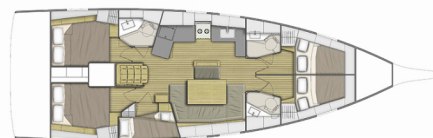

OCEANIS 46.1

Valvento

Plachetnica Oceanis 46.1 „Valvento“, postavená v roku 2023, kotví v Sardínia, Cannigione, - Taliansko. Jachta má 5 kajút, môže ubytovať 10 + 2 osôb a disponuje 3 toaletami/sprchami.

ŠPECIFIKÁCIE JACHTY

Základňa Prenájmu

Sardínia, Cannigione, Taliansko

ID Jachty

7904

Značka

Bénéteau

Názov

Valvento

Rok Výroby

2023

Dĺžka

14.60 m

Kabíny

5

Lôžka

10 + 2

WC/Sprcha

3

ŠTANDARDNÉ VYBAVENIE JACHTY

Bezpečnosť

Baterka, Hasiaci prístroj, Hmlový roh, Lekárnička, Núdzová kormidelná páka, Plávajúca dymovnica, Súprava na opravu, Tiesňový box so svetlicami, VHF rádio, Záchranná podkova, Záchranné laná, Záchranné pásy (bezpečnostné harnessy), Záchranné vesty, Záchranný čln

Elektronika

Bildge čerpadlo – Elektrické, Elektrický kábel (220V), Klimatizácia (shore power), Nabíjačka batérií

Interiér

Barometer, Hodiny, Stôl

Lodná kuchyňa

Chladnička, Kávovar, Kuchynské náčinie (kuchynské zariadenie, príbory), Plynové fľaše, Rúra, Rúra, Teplá voda

Navigácia

Autopilot, Bow thruster, Ďalekohľad, Echolot/Hĺbkomer, GPS mapový plotter, Kompas, Log, Pilot book, Radarový odrážač, Ručný kompas, Wind instrument/Anemometer

Paluba

Bildge čerpadlo – Mechanické, Bimini, Bocmanská sedačka (Bosun´s chair safe seat), Elektrický kotevný vrátok, Fendre, Hadica na vodu, Klúky na vinšne, Kotva s reťazou (70 m), Kúpací rebrík, Lievik na palivo, Lodný mostík / lávka, Muringový hák, Palubná kefa, Plastové vedro, Rezervná kotva (Auxiliary anchor) (50 m), Sprayhood, Tender, Vonkajšia sprcha na korme, Vyvážovacie laná (1X50m 1x25m 3x15m)

Pohodlie

Postelňá bielizeň, Prikrývky, Uteráky, Vankúše, Vankúše do kokpitu

Zábava

CD prehrávač, Fins, Vonkajšie reproduktory