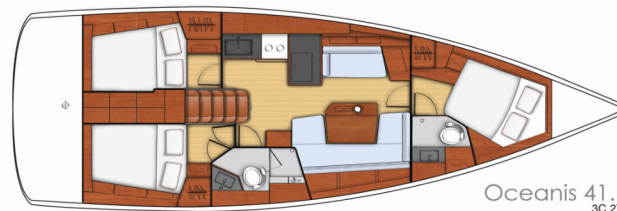

OCEANIS 41.1

Theresa

Plachetnica Oceanis 41.1 „Theresa“, postavená v roku 2019, kotví v Sicily, Portorosa, – Taliansko. Jachta má 3 kajút, môže ubytovať 6 + 2 osôb a disponuje 2 toaletami/sprchami.

ŠPECIFIKÁCIE JACHTY

Základňa Prenájmu

Sicily, Portorosa, Taliansko

ID Jachty

7902

Značka

Bénéteau

Názov

Theresa

Rok Výroby

2019

Dĺžka

12.43 m

Kabíny

3

Lôžka

6 + 2

WC/Sprcha

2

ŠTANDARDNÉ VYBAVENIE JACHTY

Bezpečnosť

Baterka, Hasiaci prístroj, Hmlový roh, Lekárnička, Núdzová kormidelná páka, Plávajúca dymovnica, Súprava na opravu, Tiesňový box so svetlicami, VHF rádio, Záchranná podkova, Záchranné pásy (bezpečnostné harnessy), Záchranné vesty, Záchranný čln

Elektronika

Bildge čerpadlo – Elektrické, Elektrický kábel (220V), Nabíjačka batérií

Interiér

Barometer, Hodiny, Stôl

Lodná kuchyňa

Chladnička, Kávovar, Kuchynské náčinie (kuchynské zariadenie, príbory), Plynové fľaše, Rúra, Rúra, Teplá voda

Navigácia

Autopilot, Ďalekohľad, Echolot/Hĺbkomer, GPS mapový plotter, Kompas, Log, Pilot book, Radarový odrážač, Ručný kompas, Wind instrument/Anemometer

Paluba

Bildge čerpadlo – Mechanické, Bimini, Bocmanská sedačka (Bosun´s chair safe seat), Elektrický kotevný vrátok, Fendre, Hadica na vodu, Klúky na vinšne, Kotva s reťazou (70 m), Kúpací rebrík, Lievik na palivo, Lodný mostík / lávka, Muringový hák, Palubná kefa, Plastové vedro, Rezervná kotva (Auxiliary anchor) (50 m), Sprayhood, Tender, Vonkajšia sprcha na korme, Vyvážovacie laná (1X50m 1x25m 3x15m)

Pohodlie

Postelňá bielizeň, Prikrývky, Uteráky, Vankúše, Vankúše do kokpitu

Zábava

CD prehrávač, Fins, Vonkajšie reproduktory