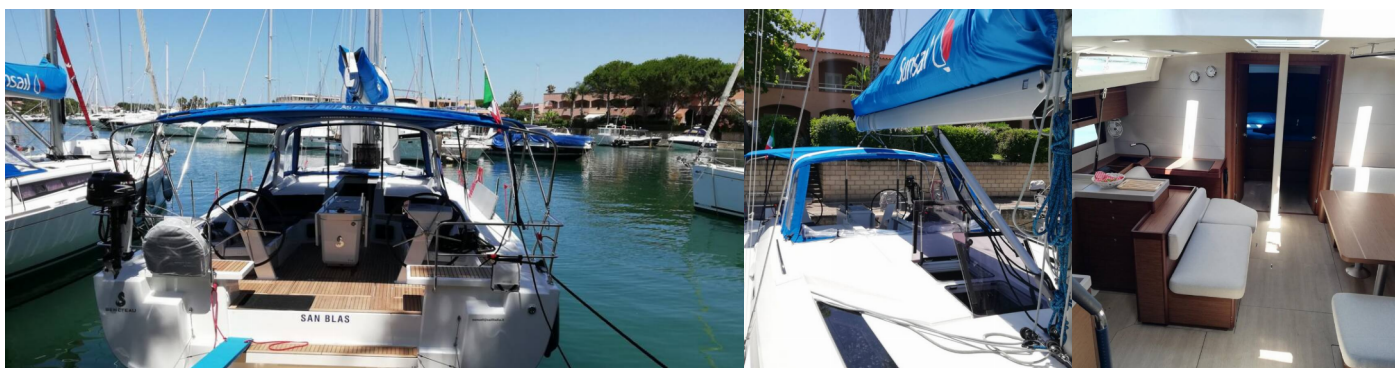

CENA / TYŻDNE

07.11. - 14.11.2026

3.315 € ~~3.900 €~~

14.11. - 21.11.2026

3.315 € ~~3.900 €~~

21.11. - 28.11.2026

3.315 € ~~3.900 €~~

28.11. - 05.12.2026

3.900 €

05.12. - 12.12.2026

3.900 €

12.12. - 19.12.2026

3.900 €

19.12. - 26.12.2026

3.900 €

WEB

najachty.pl

TELEFÓN

+48 882 071 532

E-MAIL

biuro@najachty.pl

NAJACHTY

ul. Pi. Świętej Małgorzaty 1-2/42B, 58-100, Świdnica, Polsko