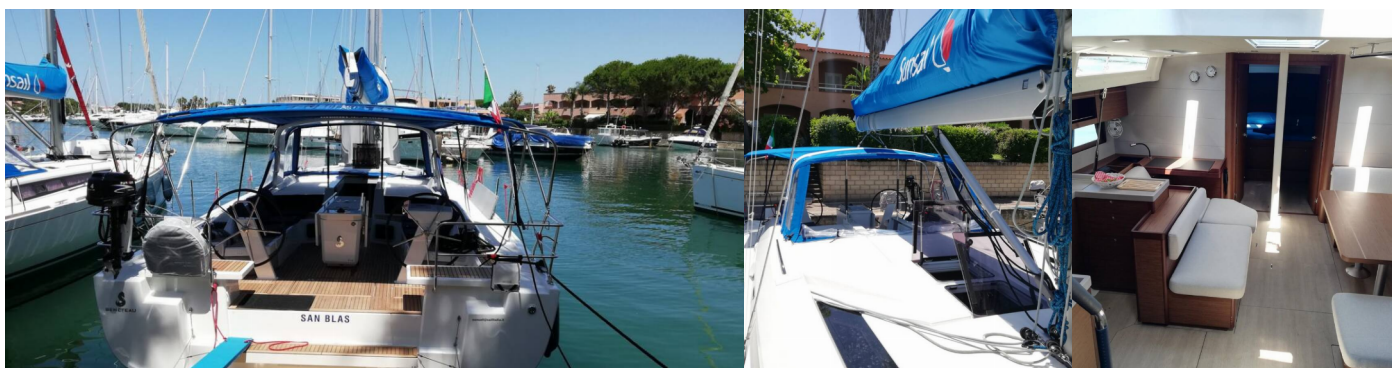

CENA / TYŻDNE

25.04. - 02.05.2026 3.315 € ~~3.900 €~~	02.05. - 09.05.2026 4.165 € ~~4.900 €~~	09.05. - 16.05.2026 4.165 € ~~4.900 €~~	16.05. - 23.05.2026 4.165 € ~~4.900 €~~
23.05. - 30.05.2026 Rezervované	30.05. - 06.06.2026 Rezervované	06.06. - 13.06.2026 5.015 € ~~5.900 €~~	13.06. - 20.06.2026 Rezervované
20.06. - 27.06.2026 Rezervované	27.06. - 04.07.2026 Rezervované	04.07. - 11.07.2026 5.015 € ~~5.900 €~~	11.07. - 18.07.2026 Rezervované
18.07. - 25.07.2026 Rezervované	25.07. - 01.08.2026 Rezervované	01.08. - 08.08.2026 Rezervované	08.08. - 15.08.2026 Rezervované
15.08. - 22.08.2026 Rezervované	22.08. - 29.08.2026 Rezervované	29.08. - 10.10.2026 Rezervované	10.10. - 17.10.2026 3.315 € ~~3.900 €~~
17.10. - 24.10.2026 3.315 € ~~3.900 €~~	24.10. - 31.10.2026 3.315 € ~~3.900 €~~	31.10. - 07.11.2026 3.315 € ~~3.900 €~~	

WEB

najachty.pl

TELEFÓN

+48 882 071 532

E-MAIL

biuro@najachty.pl

NAJACHTY

ul. Pi. Świętej Małgorzaty 1-2/42B, 58-100, Świdnica, Polsko