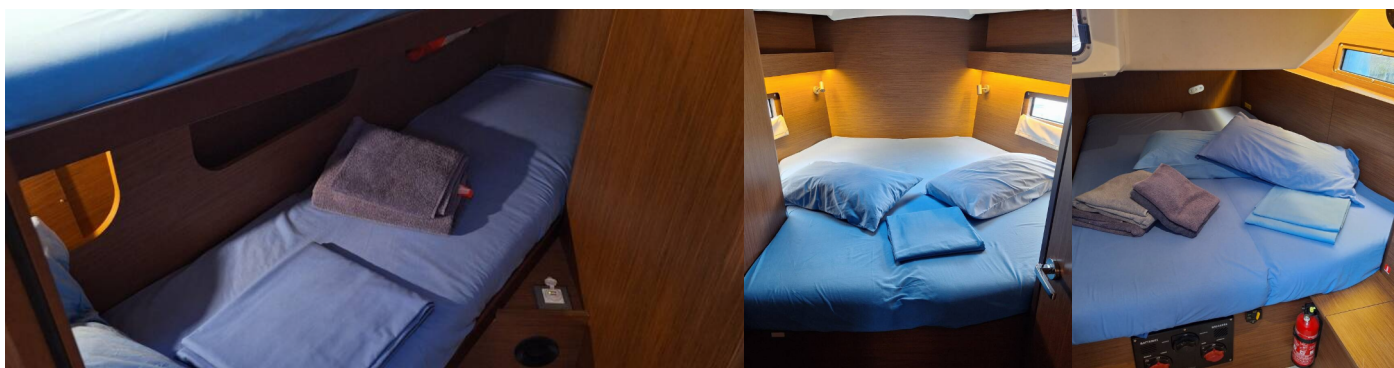

CENA / TYŻDNE

07.11. - 14.11.2026

1.998 € ~~2.350 €~~

14.11. - 21.11.2026

1.998 € ~~2.350 €~~

21.11. - 28.11.2026

1.998 € ~~2.350 €~~

28.11. - 05.12.2026

2.350 €

05.12. - 12.12.2026

2.350 €

12.12. - 19.12.2026

2.350 €

19.12. - 26.12.2026

2.350 €

WEB

najachty.pl

TELEFÓN

+48 882 071 532

E-MAIL

biuro@najachty.pl

NAJACHTY

ul. Pi. Świętej Małgorzaty 1-2/42B, 58-100, Świdnica, Polsko