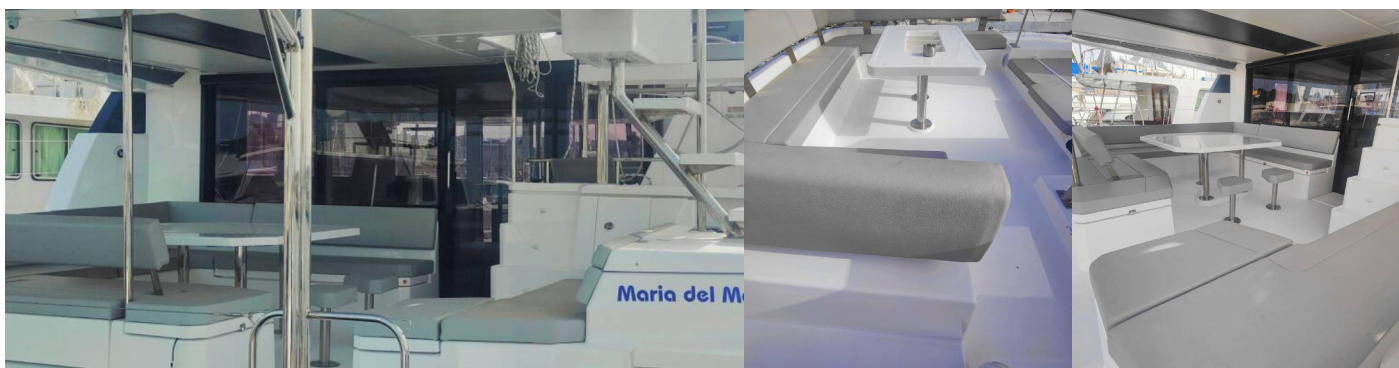

CENA / TYŻDNE

05.12. - 12.12.2026

6.640 € ~~8.300 €~~

12.12. - 19.12.2026

6.640 € ~~8.300 €~~

19.12. - 26.12.2026

6.640 € ~~8.300 €~~

26.12. - 02.01.2027

6.640 € ~~8.300 €~~

WEB

najachty.pl

TELEFÓN

+48 882 071 532

E-MAIL

biuro@najachty.pl

NAJACHTY

ul. Pi. Świętej Małgorzaty 1-2/42B, 58-100, Świdnica, Polsko