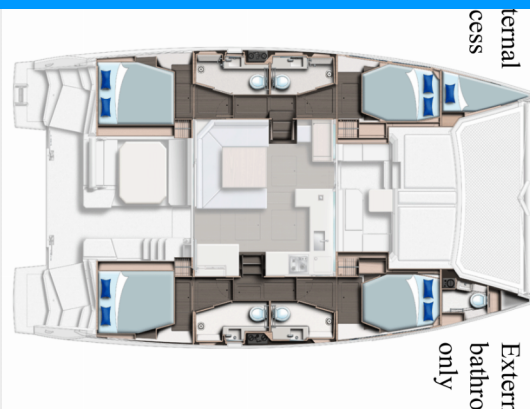

LEOPARD 45

Lady Lety

Katamarán Leopard 45 „Lady Lety“, postavená v roku 2023, kotví v Procida, – Taliansko. Jachta má 4 + 1 kajút, môže ubytovať 8 + 2 + 1 osôb a disponuje 4 + 1 toaletami/sprchami.

ŠPECIFIKÁCIE JACHTY

Rok Výroby

2023

Dĺžka

13.72 m

Kabíny

4 + 1

Lôžka

8 + 2 + 1