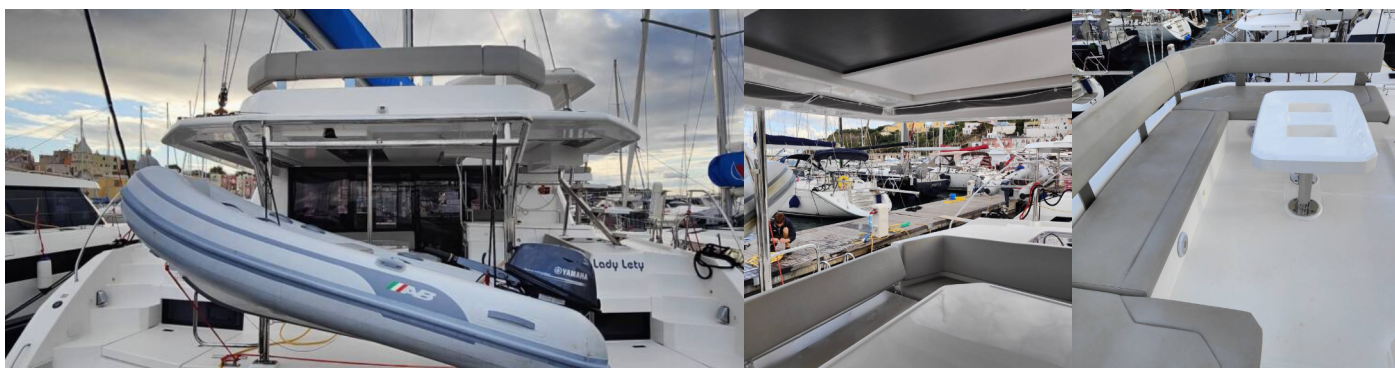

CENA / TYŻDNE

25.04. - 02.05.2026 5.185 € ~~6.100 €~~	02.05. - 09.05.2026 6.460 € ~~7.600 €~~	09.05. - 16.05.2026 6.460 € ~~7.600 €~~	16.05. - 23.05.2026 6.460 € ~~7.600 €~~
23.05. - 30.05.2026 6.460 € ~~7.600 €~~	30.05. - 06.06.2026 6.460 € ~~7.600 €~~	06.06. - 13.06.2026 Rezervované	13.06. - 20.06.2026 Rezervované
20.06. - 04.07.2026 Rezervované	04.07. - 11.07.2026 Rezervované	11.07. - 18.07.2026 9.945 € ~~11.700 €~~	18.07. - 25.07.2026 9.945 € ~~11.700 €~~
25.07. - 01.08.2026 9.945 € ~~11.700 €~~	01.08. - 08.08.2026 9.945 € ~~11.700 €~~	08.08. - 15.08.2026 9.945 € ~~11.700 €~~	15.08. - 22.08.2026 9.945 € ~~11.700 €~~
22.08. - 29.08.2026 8.075 € ~~9.500 €~~	29.08. - 05.09.2026 8.075 € ~~9.500 €~~	05.09. - 12.09.2026 8.075 € ~~9.500 €~~	12.09. - 19.09.2026 Rezervované
19.09. - 26.09.2026 Rezervované	26.09. - 03.10.2026 6.460 € ~~7.600 €~~	03.10. - 10.10.2026 6.460 € ~~7.600 €~~	10.10. - 17.10.2026 Rezervované
17.10. - 24.10.2026 5.185 € ~~6.100 €~~	24.10. - 31.10.2026 5.185 € ~~6.100 €~~	31.10. - 07.11.2026 5.185 € ~~6.100 €~~	

WEB

najachty.pl

TELEFÓN

+48 882 071 532

E-MAIL

biuro@najachty.pl

NAJACHTY

ul. Pi. Świętej Małgorzaty 1-2/42B, 58-100, Świdnica, Polska