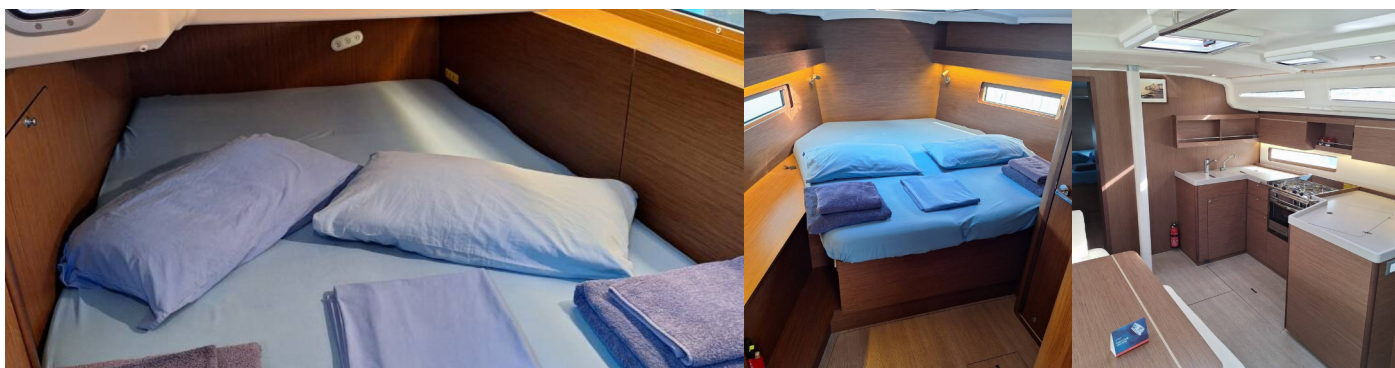

CENA / TYŻDNE

07.11. - 14.11.2026

1.870 € ~~2.200 €~~

14.11. - 21.11.2026

1.870 € ~~2.200 €~~

21.11. - 28.11.2026

1.870 € ~~2.200 €~~

28.11. - 05.12.2026

2.200 €

05.12. - 12.12.2026

2.200 €

12.12. - 19.12.2026

2.200 €

19.12. - 26.12.2026

2.200 €

WEB

najachty.pl

TELEFÓN

+48 882 071 532

E-MAIL

biuro@najachty.pl

NAJACHTY

ul. Pi. Świętej Małgorzaty 1-2/42B, 58-100, Świdnica, Polsko