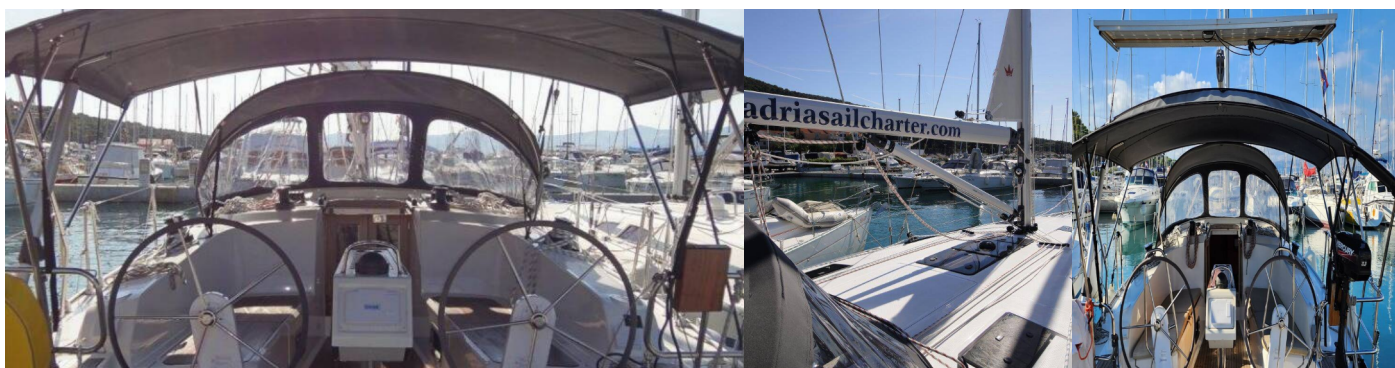

CENA / TYŻDNE

16.05. - 23.05.2026 Na opcju	23.05. - 30.05.2026 Na opcju	30.05. - 06.06.2026 Rezervované	06.06. - 13.06.2026 2.287 € ~~2.690 €~~
13.06. - 20.06.2026 2.457 € ~~2.890 €~~	20.06. - 27.06.2026 Rezervované	27.06. - 04.07.2026 Rezervované	04.07. - 18.07.2026 Rezervované
23.07. - 30.07.2026 Rezervované	01.08. - 08.08.2026 2.797 € ~~3.290 €~~	08.08. - 15.08.2026 2.797 € ~~3.290 €~~	15.08. - 22.08.2026 Rezervované
22.08. - 29.08.2026 2.457 € ~~2.890 €~~	29.08. - 05.09.2026 2.457 € ~~2.890 €~~	05.09. - 12.09.2026 Rezervované	12.09. - 19.09.2026 Rezervované
19.09. - 26.09.2026 2.032 € ~~2.390 €~~	26.09. - 03.10.2026 1.522 € ~~1.790 €~~	03.10. - 10.10.2026 1.522 € ~~1.790 €~~	15.10. - 31.12.2026 Rezervované

WEB

najachty.pl

TELEFÓN

+48 882 071 532

E-MAIL

biuro@najachty.pl

NAJACHTY

ul. Pi. Świętej Małgorzaty 1-2/42B, 58-100, Świdnica, Polska