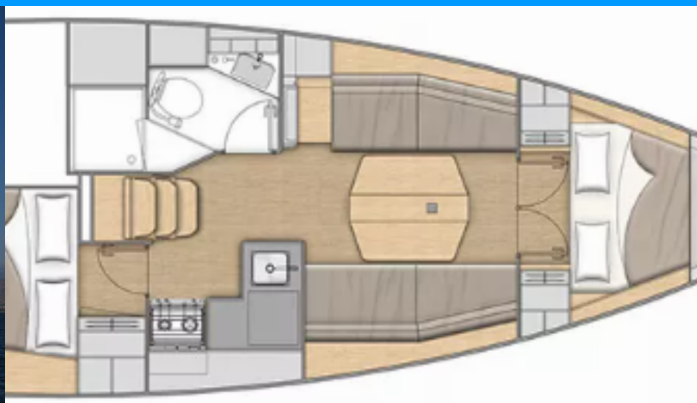

OCEANIS 34.1

Ersa

Plachetnica Oceanis 34.1 „Ersa“, postavená v roku 2024, kotví v Fethiye, Ece Saray Marina Resort, - Turecko . Jachta má 2 kajút, môže ubytovať 4 + 1 osôb a disponuje 1 toaletami/sprchami.

Ersa

Rok Výroby

2024

Dĺžka

10.77 m

Kabíny

2

Lôžka

4 + 1

WC/Sprcha

1

ŠTANDARDNÉ VYBAVENIE JACHTY

Bezpečnosť	Samonafukovacia vesta, VHF rádio (Raymarin), Záchranná vesta (detská), Záchranný čln (for 6 person)
Elektronika	Invertor (300 W; 12V DC-220V AC), Kúrenie, Nabíjačka batérií (220V), Solárne panely (860 Watt)
Interiér	Barometer, Elektrické WC, Teplomer
Lodná kuchyňa	Chladnička, Teplá voda
Navigácia	Autopilot (Raymarin), Bow thruster, GPS mapový plotter - kokpit (Raymarin 9"), Navigačné (námorné) mapy a námorné príručky, Pilot book, Wind/speed/depth instruments
Paluba	Bimini, Chain claw, Elektrický kotevný vrátok (1000 W), Kotva s reťazou (16 kg; 70 m x 10 mm), Kúpacia platforma, Lodný mostík / lávka, Nafukovací čln, Prívesný motor, Vonkajšia sprcha na korme
Pohodlie	Vankúše do kokpitu
Zábava	Sound System