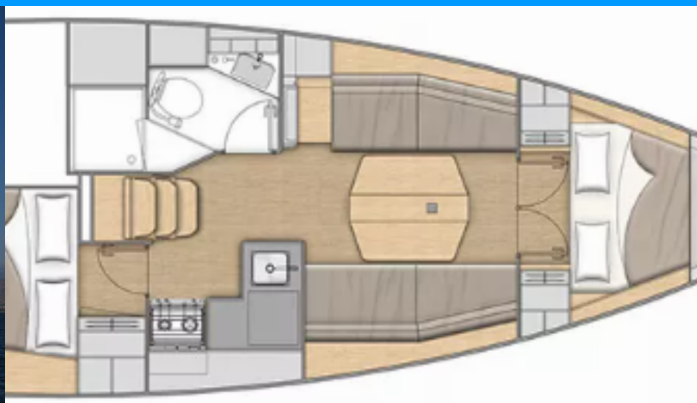

OCEANIS 34.1

Ersa

Plachetnica Oceanis 34.1 „Ersa“, postavená v roku 2024, kotví v Fethiye, Ece Saray Marina Resort, - Turecko . Jachta má 2 kajút, môže ubytovať 4 + 1 osôb a disponuje 1 toaletami/sprchami.

Ersa

Rok Výroby

2024

Dĺžka

10.77 m

Kabíny

2

Lôžka

4 + 1

WC/Sprcha

1

ŠTANDARDNÉ VYBAVENIE JACHTY

Bezpečnosť	Samonafukovacia vesta, VHF rádio (Raymarin), Záchraná vesta (detská), Záchraný čln (for 6 person)
Elektronika	Invertor (300 W; 12V DC-220V AC), Kúrenie, Nabíjačka batérií (220V), Solárne panely (860 Watt)
Interiér	Barometer, Elektrické WC, Teplomer
Lodná kuchyňa	Chladnička, Teplá voda
Navigácia	Autopilot (Raymarin), Bow thruster, GPS mapový plotter - kokpit (Raymarin 9"), Navigačné (námorné) mapy a námorné príručky, Pilot book, Wind/speed/depth instruments
Paluba	Bimini, Chain claw, Elektrický kotevný vrátok (1000 W), Kotva s reťazou (16 kg; 70 m x 10 mm), Kúpacia platforma, Lodný mostík / lávka, Nafukovací čln, Prívesný motor, Vonkajšia sprcha na korme
Pohodlie	Vankúše do kokpitu
Zábava	Sound System