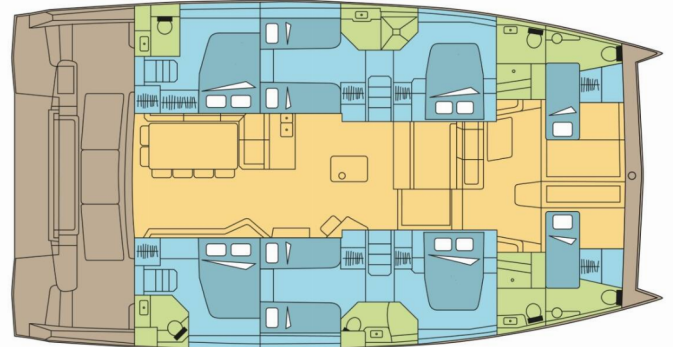

# BALI 5.4

DREAM MANGAREVA

Katamarán Bali 5.4 „DREAM MANGAREVA“, postavená v roku 2024, kotví v Polynesia, Raiatea, - Francúzska Polynézia.

Jachta má 6 + 2 kajút, môže ubytovať 12 + 2 osôb a disponuje 6 + 2 toaletami/sprchami.

**DREAM MANGAREVA**

Rok Výroby

**2024**

Dĺžka

**16.80 m**

Kabíny

**6 + 2**

Lôžka