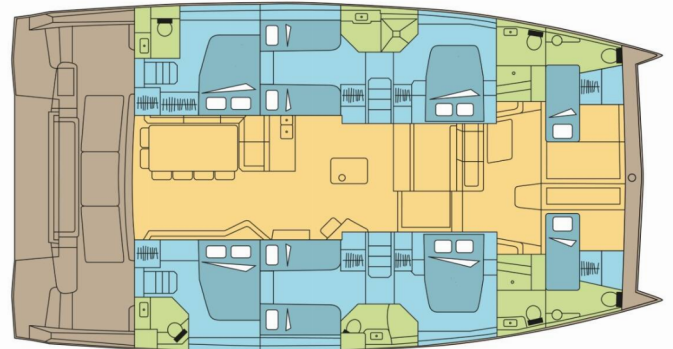

BALI 5.4

DREAM MANGAREVA

Katamarán Bali 5.4 „DREAM MANGAREVA“, postavená v roku 2024, kotví v Polynesia, Raiatea, - Francúzska Polynézia.

Jachta má 6 + 2 kajút, môže ubytovať 12 + 2 osôb a disponuje 6 + 2 toaletami/sprchami.

DREAM MANGAREVA

Rok Výroby

2024

Dĺžka

16.80 m

Kabíny

6 + 2

Lôžka