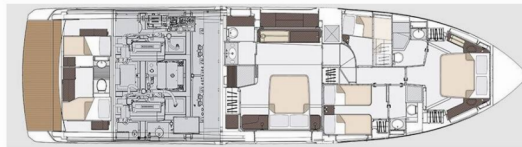

AZIMUT 68

Pangea

Motorová jachta Azimut 68 „Pangea“, postavená v roku 2024, kotví v Split – Marina Lav, – Chorvátsko . Jachta má 4 + 1 kajút, môže ubytovať 8 osôb a disponuje 5 toaletami/sprchami.

ŠPECIFIKÁCIE JACHTY