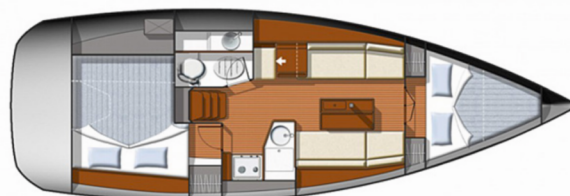

SUN ODYSSEY 33i

Maxima

Plachetnica Sun Odyssey 33i „Maxima“, postavená v roku 2015, kotví v Corfu, Gouvia Marina, Korfu - Grécko. Jachta má 2 kajúty, môže ubytovať 4 + 2 osôb a disponuje 1 toaletami/sprchami.

Maxima

Rok Výroby

2015

Dĺžka

9.96 m

Kabíny

2

Lôžka