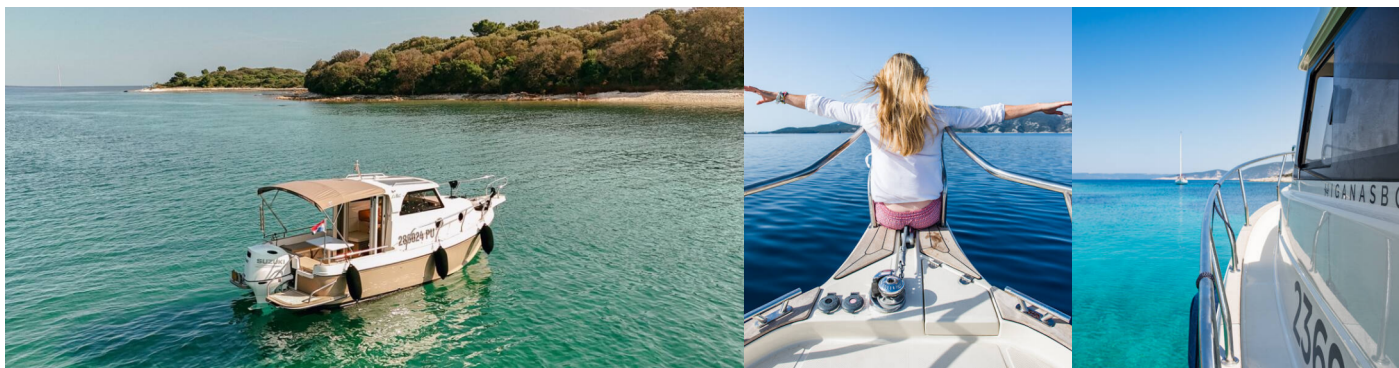

CENA / TYŻDNE

01.06. - 05.06.2026

Rezervované

18.07. - 01.08.2026

Rezervované

WEB

najachty.pl

TELEFÓN

+48 882 071 532

E-MAIL

biuro@najachty.pl

NAJACHTY

ul. Pi. Świętej Małgorzaty 1-2/42B, 58-100, Świdnica, Polska