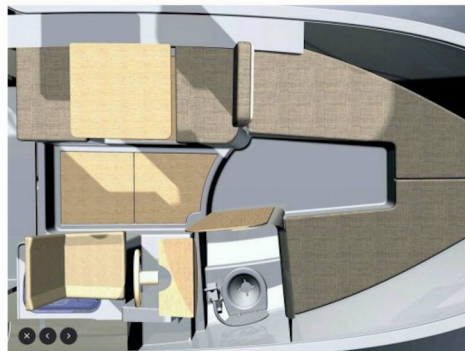

LEIDI 660

Bonaca

Motorová jachta Leidi 660 „Bonaca“, postavená v roku 2024, kotví v Pula – Marina Veruda, Pula – Chorvátsko . Jachta má 1 kajút, môže ubytovať 2 + 1 osôb a disponuje 1 toaletami/sprchami.

Bonaca

Rok Výroby

2024

Dĺžka

7.20 m

Kabíny

1

Lôžka

2 + 1

WC/Sprcha

1

ŠTANDARDNÉ VYBAVENIE JACHTY

Bezpečnosť	Hasiaci prístroj, Lekárnička, Tiesňový box so svetlicami, VHF rádio
Elektronika	Invertor (220V), Solárne panely, Sonar na ryby, USB sockets
Lodná kuchyňa	Chladnička, Coffee pot (coffee mocca), Drez, Kuchynské náčinie (kuchynské zariadenie, príbory), Rúra (Gas)
Navigácia	Bow thruster, Depthsounder, GPS mapový plotter
Paluba	Bimini, Elektrický kotevný vrátok, Kotva s reťazou (Calibrated), Kúpacia platforma, Počítadlo dĺžky kotevnej reťaze, Vonkajšia sprcha na korme
Pohodlie	Postelňa bielizeň a uteráky, Vankúše
Zábava	Radio, USB, Bluetooth, Šnorchlovacie vybavenie, Wi-Fi Internet (free Wi-Fi, 10 GB/day)