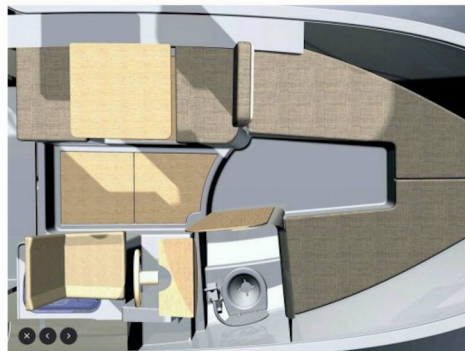

# LEIDI 660

Bonaca

Motorová jachta Leidi 660 „Bonaca“, postavená v roku 2024, kotví v Pula – Marina Veruda, Pula - Chorvátsko . Jachta má 1 kajút, môže ubytovať 2 + 1 osôb a disponuje 1 toaletami/sprchami.