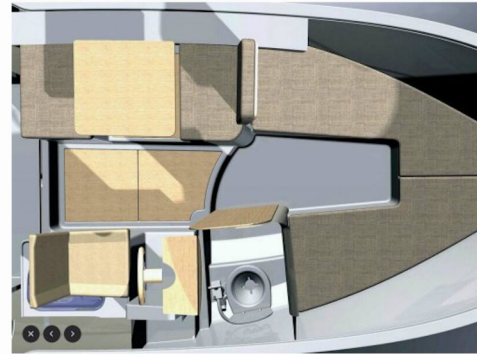

LEIDI 660

H4

Motorová jachta Leidi 660 „H4“, postavená v roku 2017, kotví v Pula – Marina Veruda, Pula - Chorvátsko . Jachta má 1 kajút, môže ubytovať 2 + 1 osôb a disponuje 1 toaletami/sprchami.

ŠPECIFIKÁCIE JACHTY

WC/Sprcha

1

ŠTANDARDNÉ VYBAVENIE JACHTY

Bezpečnosť

Hasiaci prístroj, Lekárnička, Tiesňový box so svetlicami, VHF rádio

Elektronika

Invertor (220V), Kúrenie (Webasto), Solárne panely, Sonar na ryby, USB sockets