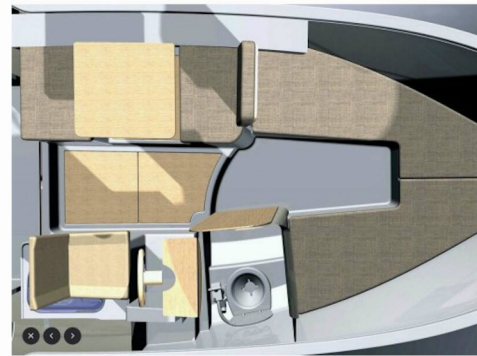

LEIDI 660

H3

Motorová jachta Leidi 660 „H3“, postavená v roku 2017, kotví v Pula – Marina Veruda, Pula - Chorvátsko . Jachta má 1 kajút, môže ubytovať 2 + 1 osôb a disponuje 1 toaletami/sprchami.

ŠPECIFIKÁCIE JACHTY

Základňa Prenájmu

Pula – Marina Veruda, Chorvátsko

ID Jachty

7775

Značka

Leidi

Názov

H3

Rok Výroby

2017

Dĺžka

7.20 m

Kabíny

1

Lôžka

2 + 1

WC/Sprcha

1

ŠTANDARDNÉ VYBAVENIE JACHTY

Bezpečnosť

Hasiaci prístroj, Lekárnička, Tiesňový box so svetlicami, VHF rádio

Elektronika

Invertor (220V), Kúrenie (Webasto), Solárne panely, Sonar na ryby, USB sockets

Lodná kuchyňa

Chladnička, Coffee pot (coffee mocca), Drez, Kuchynské náčinie (kuchynské zariadenie, príbory), Rúra (Gas)

Navigácia

Bow thruster, Depthsounder, GPS mapový plotter

Paluba

Bimini, Elektrický kotevný vrátok, Kotva s reťazou (Calibrated), Kúpacia platforma, Počítadlo dĺžky kotevnej reťaze, Vonkajšia sprcha na korme

Pohodlie

Postelňá bielizeň a uteráky, Vankúše

Zábava

Live bait box, Radio, USB, Bluetooth, Šnorchlovacie vybavenie, Wi-Fi Internet (free Wi-Fi, 10 GB/day)