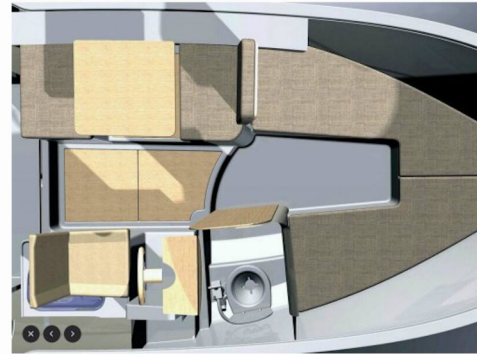

LEIDI 660

H3

Motorová jachta Leidi 660 „H3“, postavená v roku 2017, kotví v Pula – Marina Veruda, Pula - Chorvátsko . Jachta má 1 kajút, môže ubytovať 2 + 1 osôb a disponuje 1 toaletami/sprchami.

ŠPECIFIKÁCIE JACHTY

Základňa Prenájmu

Pula – Marina Veruda, Chorvátsko

ID Jachty

7775

Značka

Leidi

Názov

H3

Rok Výroby

2017

Dĺžka

7.20 m

Kabíny

1

Lôžka

2 + 1

WC/Sprcha

1

ŠTANDARDNÉ VYBAVENIE JACHTY

Bezpečnosť

Hasiaci prístroj, Lekárnička, Tiesňový box so svetlicami, VHF rádio

Elektronika

Invertor (220V), Kúrenie (Webasto), Solárne panely, Sonar na ryby, USB sockets

Lodná kuchyňa

Chladnička, Coffee pot (coffee mocca), Drez, Kuchynské náčinie (kuchynské zariadenie, príbory), Rúra (Gas)

Navigácia

Bow thruster, Depthsounder, GPS mapový plotter

Paluba

Bimini, Elektrický kotevný vrátok, Kotva s reťazou (Calibrated), Kúpacia platforma, Počítadlo dĺžky kotevnej reťaze, Vonkajšia sprcha na korme

Pohodlie

Postelňá bielizeň a uteráky, Vankúše

Zábava

Live bait box, Radio, USB, Bluetooth, Šnorchlovacie vybavenie, Wi-Fi Internet (free Wi-Fi, 10 GB/day)