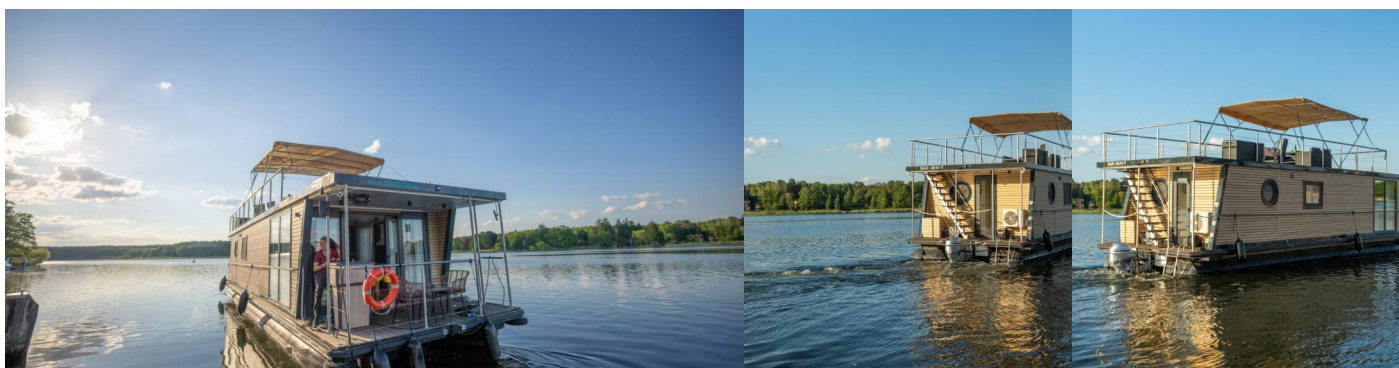

CENA / TYŻDNE

15.05. - 16.05.2026

Rezervované

21.05. - 26.05.2026

Rezervované

27.05. - 03.06.2026

Rezervované

06.06. - 20.06.2026

Rezervované

20.06. - 27.06.2026

Rezervované

29.06. - 06.07.2026

Rezervované

06.07. - 18.07.2026

Rezervované

18.07. - 25.07.2026

Rezervované

25.07. - 01.08.2026

Rezervované

21.08. - 24.08.2026

Rezervované

02.09. - 09.09.2026

Rezervované

01.11. - 31.03.2027

Rezervované

WEB

najachty.pl

TELEFÓN

+48 882 071 532

E-MAIL

biuro@najachty.pl

NAJACHTY

ul. Pi. Świętej Małgorzaty 1-2/42B, 58-100, Świdnica, Polsko