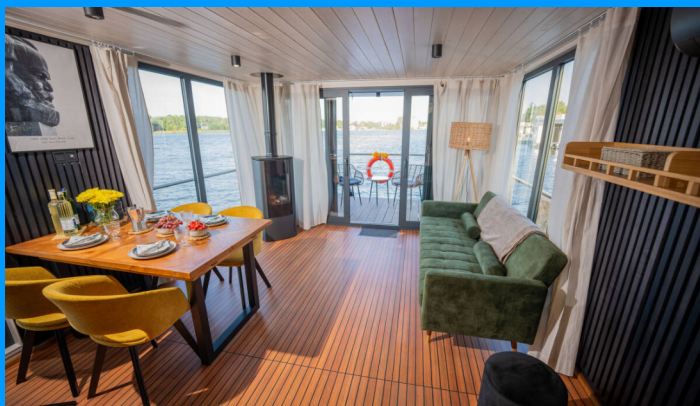

Emsel

ŠPECIFIKÁCIE JACHTY

Základňa Prenájmu

Röblinsee Marina, Nemecko

ID Jachty

7762

Značka

Woma

Názov

Emsel

Rok Výroby

2024

Dĺžka

13.70 m

Kabíny

2

Lôžka

4 + 2

WC/Sprcha

1

ŠTANDARDNÉ VYBAVENIE JACHTY

Bezpečnosť	Odpadová vodná nádrž (450 L)
Elektronika	Klimatizácia, Kúrenie, Solárne panely
Interiér	Elektrické WC, Fireplace, Mydlo, Toaletný papier, Vnútorňa sprcha, WC kefa
Lodná kuchyňa	Chladnička, Kávovar, Kitchen towel, Kuchynské náčinie (kuchynské zariadenie, príbory), Metla a lopatka, Mraznička, Rúra, Rúra, Teplá voda, Toaster, Umývačka riadu, Utierka na riad, Vrečko na odpadky
Navigácia	Bow thruster, Stern thruster
Paluba	Bimini, Kúpací rebrík, Kúpacia platforma, Palubná kefa, Palubné svetlá, Plastové vedro, Prívesný motor, Sun deck
Pohodlie	Sundeck chairs
Zábava	TV (*SMART TV), Wi-Fi Internet