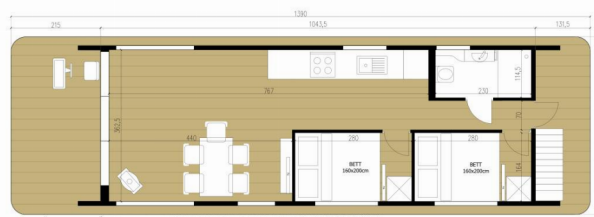

Emsel

ŠPECIFIKÁCIE JACHTY

Základňa Prenájmu

Röblinsee Marina, Nemecko

ID Jachty

7762

Značka

Woma

Názov

Emsel

Rok Výroby

2024

Dĺžka

13.70 m

Kabíny

2

Lôžka

4 + 2

WC/Sprcha

1

ŠTANDARDNÉ VYBAVENIE JACHTY

Bezpečnosť	Odpadová vodná nádrž (450 L)
Elektronika	Klimatizácia, Kúrenie, Solárne panely
Interiér	Elektrické WC, Fireplace, Mydlo, Toaletný papier, Vnútorňa sprcha, WC kefa
Lodná kuchyňa	Chladnička, Kávovar, Kitchen towel, Kuchynské náčinie (kuchynské zariadenie, príbory), Metla a lopatka, Mraznička, Rúra, Rúra, Teplá voda, Toaster, Umývačka riadu, Utierka na riad, Vrečko na odpadky
Navigácia	Bow thruster, Stern thruster
Paluba	Bimini, Kúpací rebrík, Kúpacia platforma, Palubná kefa, Palubné svetlá, Plastové vedro, Prívesný motor, Sun deck
Pohodlie	Sundeck chairs
Zábava	TV (*SMART TV), Wi-Fi Internet