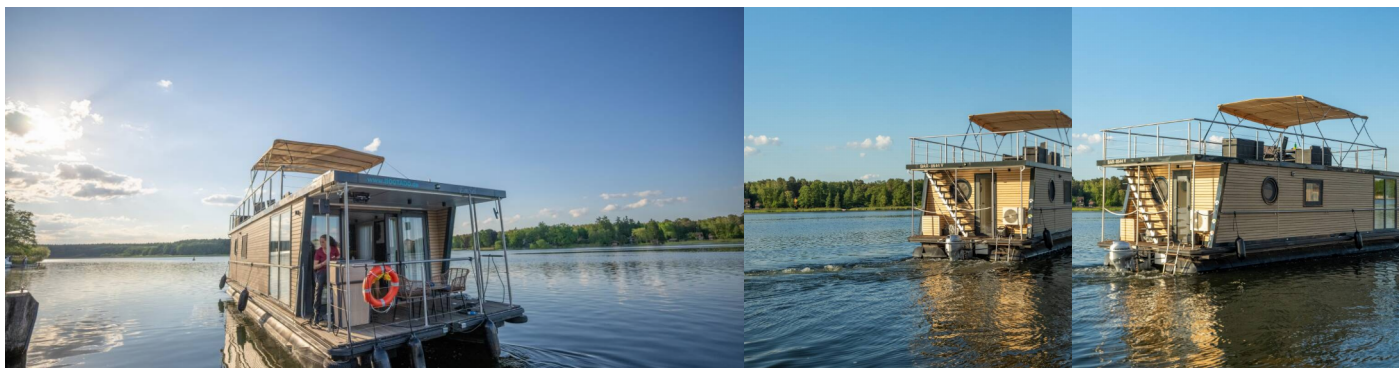

CENA / TYŻDNE

21.05. - 26.05.2026

Rezervované

27.05. - 03.06.2026

Rezervované

06.06. - 20.06.2026

Rezervované

20.06. - 27.06.2026

Rezervované

29.06. - 06.07.2026

Rezervované

06.07. - 18.07.2026

Rezervované

18.07. - 25.07.2026

Rezervované

25.07. - 01.08.2026

Rezervované

21.08. - 24.08.2026

Rezervované

02.09. - 09.09.2026

Rezervované

WEB

najachty.pl

TELEFÓN

+48 882 071 532

E-MAIL

biuro@najachty.pl

NAJACHTY

ul. Pi. Świętej Małgorzaty 1-2/42B, 58-100, Świdnica, Polsko