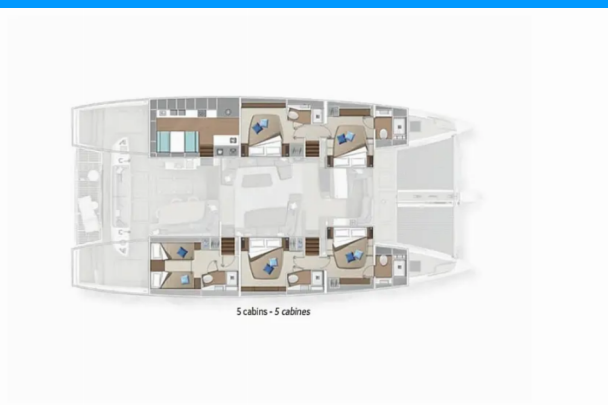

LAGOON SIXTY 5

New Lagoon Sixty 5

Katamarán Lagoon Sixty 5 „New Lagoon Sixty 5“, postavená v roku 2024, kotví v Split Harbour, - Chorvátsko . Jachta má 4 + 3 kajút, môže ubytovať 8 + 3 osôb a disponuje 4 + 1 toaletami/sprchami.

New Lagoon Sixty 5

Rok Výroby

2024

Dĺžka

20.55 m

Kabíny

4 + 3

Lôžka