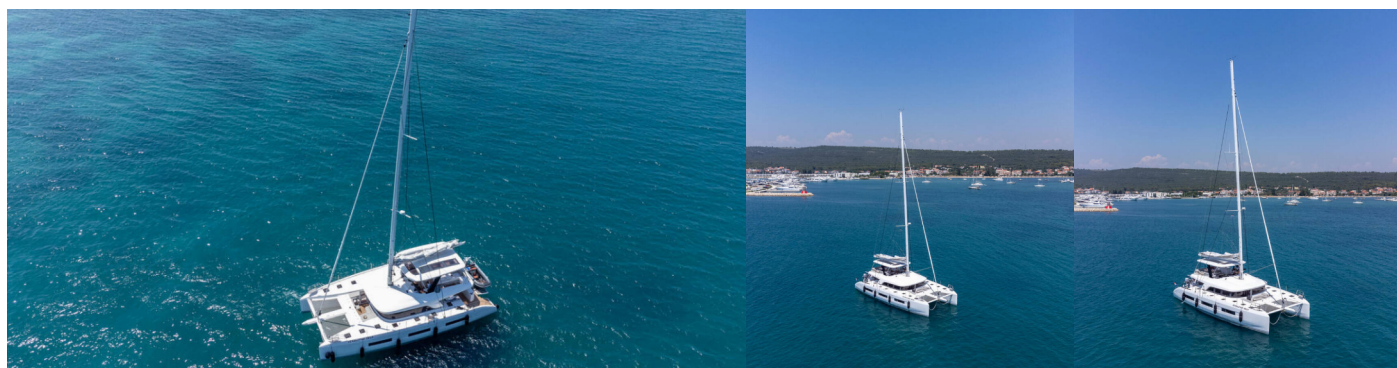

CENA / TYŻDNE

15.03. - 22.03.2025 20.995 € ~~26.000 €~~	22.03. - 29.03.2025 20.995 € ~~26.000 €~~	29.03. - 05.04.2025 20.995 € ~~26.000 €~~	05.04. - 12.04.2025 20.995 € ~~26.000 €~~
12.04. - 19.04.2025 20.995 € ~~26.000 €~~	19.04. - 26.04.2025 20.995 € ~~26.000 €~~	26.04. - 03.05.2025 20.995 € ~~26.000 €~~	03.05. - 10.05.2025 20.995 € ~~26.000 €~~
10.05. - 17.05.2025 20.995 € ~~26.000 €~~	17.05. - 24.05.2025 20.995 € ~~26.000 €~~	24.05. - 31.05.2025 20.995 € ~~26.000 €~~	31.05. - 07.06.2025 28.263 € ~~35.000 €~~
07.06. - 14.06.2025 28.263 € ~~35.000 €~~	14.06. - 21.06.2025 30.685 € ~~38.000 €~~	21.06. - 28.06.2025 32.300 € ~~40.000 €~~	28.06. - 05.07.2025 38.760 € ~~48.000 €~~

WEB

najachty.pl

TELEFÓN

+48 882 071 532

E-MAIL

biuro@najachty.pl

NAJACHTY

ul. Pi. Świętej Małgorzaty 1-2/42B, 58-100, Świdnica, Polska