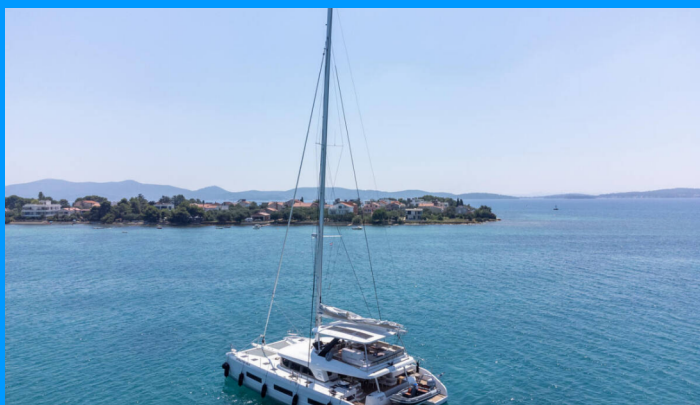

LAGOON SIXTY 5

New Lagoon Sixty 5

Katamarán Lagoon Sixty 5 „New Lagoon Sixty 5“, postavená v roku 2024, kotví v Split Harbour, - Chorvátsko . Jachta má 4 + 3 kajút, môže ubytovať 8 + 3 osôb a disponuje 4 + 1 toaletami/sprchami.

ŠPECIFIKÁCIE JACHTY

Základňa Prenájmu

Split Harbour, Chorvátsko

ID Jachty

7720

Značka

Lagoon-Bénéteau

Názov