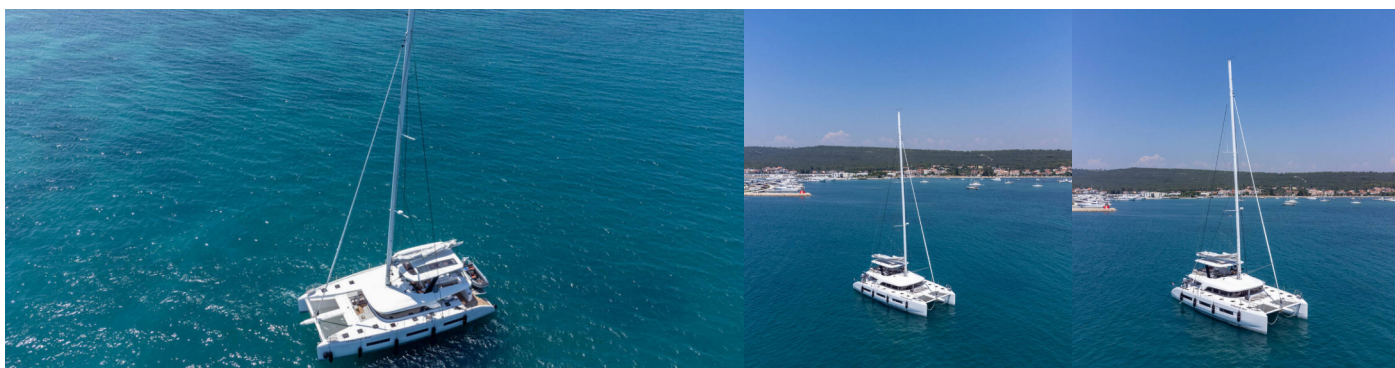

CENA / TYŻDNE

05.07. - 12.07.2025 39.568 € ~~49.000 €~~	12.07. - 19.07.2025 39.568 € ~~49.000 €~~	19.07. - 26.07.2025 39.568 € ~~49.000 €~~	26.07. - 02.08.2025 39.568 € ~~49.000 €~~
02.08. - 09.08.2025 Na opcju	09.08. - 16.08.2025 39.568 € ~~49.000 €~~	16.08. - 23.08.2025 39.568 € ~~49.000 €~~	23.08. - 30.08.2025 39.568 € ~~49.000 €~~
30.08. - 06.09.2025 33.108 € ~~41.000 €~~	06.09. - 13.09.2025 33.108 € ~~41.000 €~~	13.09. - 20.09.2025 28.263 € ~~35.000 €~~	20.09. - 27.09.2025 24.225 € ~~30.000 €~~
27.09. - 04.10.2025 22.610 € ~~28.000 €~~	04.10. - 11.10.2025 18.573 € ~~23.000 €~~	11.10. - 18.10.2025 16.958 € ~~21.000 €~~	18.10. - 25.10.2025 16.958 € ~~21.000 €~~
25.10. - 01.11.2025 16.958 € ~~21.000 €~~	01.11. - 08.11.2025 16.958 € ~~21.000 €~~	08.11. - 15.11.2025 16.958 € ~~21.000 €~~	15.11. - 22.11.2025 16.958 € ~~21.000 €~~
22.11. - 29.11.2025 16.958 € ~~21.000 €~~	29.11. - 06.12.2025 16.958 € ~~21.000 €~~	06.12. - 13.12.2025 17.850 € ~~21.000 €~~	13.12. - 20.12.2025 17.850 € ~~21.000 €~~
20.12. - 27.12.2025 17.850 € ~~21.000 €~~			

WEB

najachty.pl

TELEFÓN

+48 882 071 532

E-MAIL

biuro@najachty.pl

NAJACHTY

ul. Pi. Świętej Małgorzaty 1-2/42B, 58-100, Świdnica, Polska