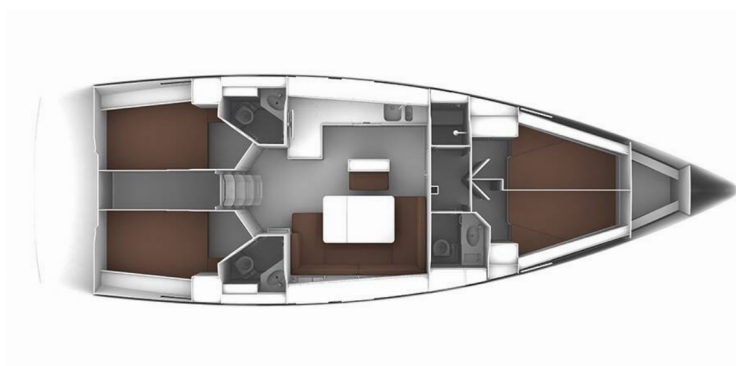

CENA / TYŻDNE

05.12. - 12.12.2026

1.700 € ~~2.000 €~~

12.12. - 19.12.2026

1.700 € ~~2.000 €~~

19.12. - 26.12.2026

1.700 € ~~2.000 €~~

WEB

najachty.pl

TELEFÓN

+48 882 071 532

E-MAIL

biuro@najachty.pl

NAJACHTY

ul. Pi. Świętej Małgorzaty 1-2/42B, 58-100, Świdnica, Polsko