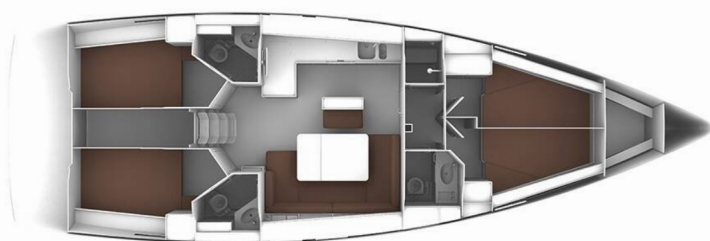

CENA / TYŻDNE

05.07. - 12.07.2025 Na opcju	12.07. - 19.07.2025 3.311 € ~~4.100 €~~	19.07. - 26.07.2025 3.311 € ~~4.100 €~~	26.07. - 02.08.2025 3.311 € ~~4.100 €~~
02.08. - 09.08.2025 3.311 € ~~4.100 €~~	09.08. - 16.08.2025 3.311 € ~~4.100 €~~	16.08. - 23.08.2025 3.149 € ~~3.900 €~~	23.08. - 30.08.2025 3.149 € ~~3.900 €~~
30.08. - 06.09.2025 3.149 € ~~3.900 €~~	06.09. - 13.09.2025 Rezervované	13.09. - 20.09.2025 Rezervované	20.09. - 27.09.2025 3.145 € ~~3.700 €~~
27.09. - 04.10.2025 2.550 € ~~3.000 €~~	04.10. - 11.10.2025 Na opcju	11.10. - 18.10.2025 Na opcju	18.10. - 25.10.2025 Na opcju
25.10. - 01.11.2025 1.700 € ~~2.000 €~~	01.11. - 08.11.2025 1.700 € ~~2.000 €~~	08.11. - 15.11.2025 1.700 € ~~2.000 €~~	15.11. - 22.11.2025 1.700 € ~~2.000 €~~
22.11. - 29.11.2025 1.700 € ~~2.000 €~~	29.11. - 06.12.2025 1.700 € ~~2.000 €~~	06.12. - 13.12.2025 1.700 € ~~2.000 €~~	13.12. - 20.12.2025 1.700 € ~~2.000 €~~
20.12. - 27.12.2025 1.700 € ~~2.000 €~~			

WEB

najachty.pl

TELEFÓN

+48 882 071 532

E-MAIL

biuro@najachty.pl

NAJACHTY

ul. Pi. Świętej Małgorzaty 1-2/42B, 58-100, Świdnica, Polska