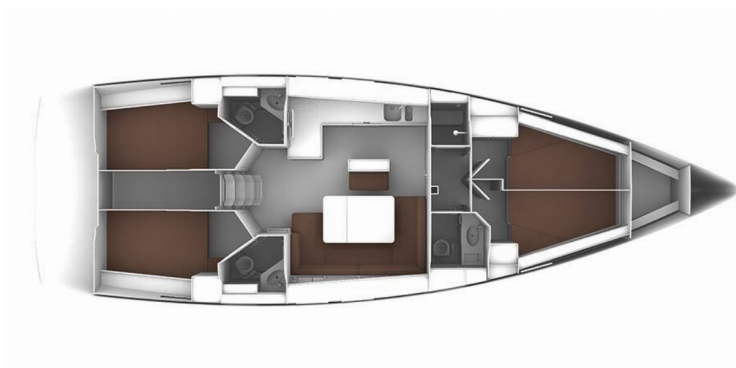

CENA / TYŻDNE

05.12. - 12.12.2026

1.700 € ~~2.000 €~~

12.12. - 19.12.2026

1.700 € ~~2.000 €~~

19.12. - 26.12.2026

1.700 € ~~2.000 €~~

WEB

najachty.pl

TELEFÓN

+48 882 071 532

E-MAIL

biuro@najachty.pl

NAJACHTY

ul. Pi. Świętej Małgorzaty 1-2/42B, 58-100, Świdnica, Polsko