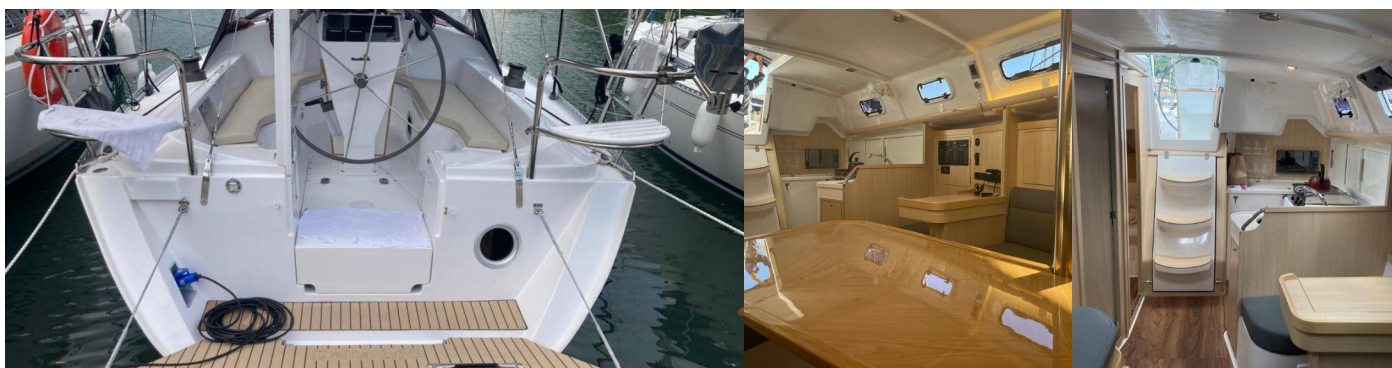

CENA / TYŻDNE

25.04. - 02.05.2026 Rezervované	03.05. - 07.05.2026 Rezervované	08.05. - 10.05.2026 Rezervované	16.05. - 23.05.2026 3.619 €
23.05. - 30.05.2026 Rezervované	30.05. - 06.06.2026 3.619 €	06.06. - 13.06.2026 3.619 €	13.06. - 20.06.2026 3.619 €
20.06. - 27.06.2026 3.619 €	27.06. - 04.07.2026 3.619 €	04.07. - 11.07.2026 3.619 €	11.07. - 18.07.2026 3.619 €
18.07. - 25.07.2026 3.619 €	25.07. - 01.08.2026 3.619 €	01.08. - 08.08.2026 3.619 €	08.08. - 15.08.2026 3.619 €
15.08. - 22.08.2026 3.619 €	22.08. - 29.08.2026 3.619 €	04.09. - 07.09.2026 Rezervované	12.09. - 19.09.2026 3.619 €
19.09. - 02.10.2026 Rezervované	03.10. - 10.10.2026 3.619 €	14.10. - 16.10.2026 Rezervované	17.10. - 24.10.2026 3.619 €
24.10. - 31.10.2026 3.619 €	31.10. - 07.11.2026 3.619 €		

WEB

najachty.pl

TELEFÓN

+48 882 071 532

E-MAIL

biuro@najachty.pl

NAJACHTY

ul. Pi. Świętej Małgorzaty 1-2/42B, 58-100, Świdnica, Polska