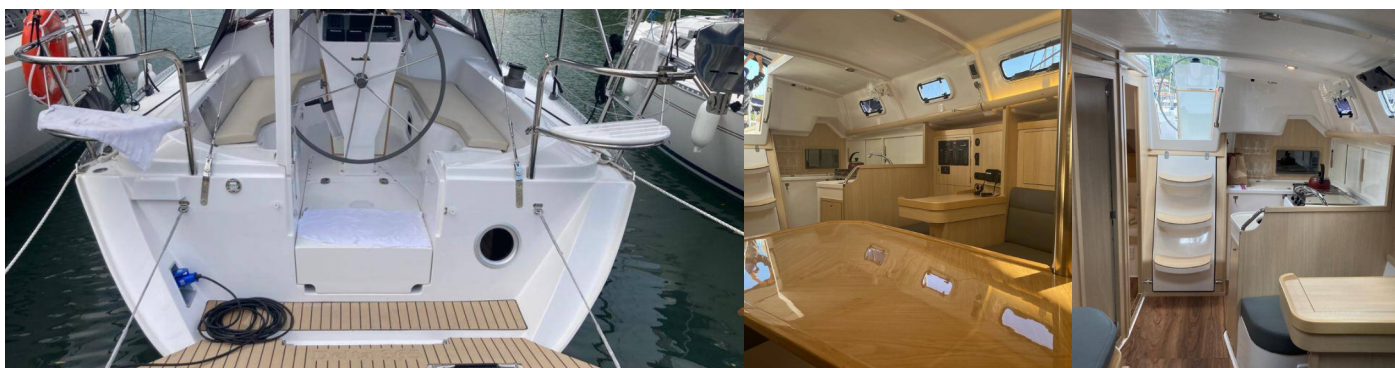

CENA / TYŻDNE

16.05. - 23.05.2026 3.619 €	23.05. - 30.05.2026 Rezervované	30.05. - 06.06.2026 3.619 €	06.06. - 13.06.2026 3.619 €
13.06. - 20.06.2026 3.619 €	20.06. - 27.06.2026 3.619 €	02.07. - 02.07.2026 Rezervované	04.07. - 11.07.2026 3.619 €
11.07. - 18.07.2026 3.619 €	18.07. - 25.07.2026 3.619 €	25.07. - 01.08.2026 3.619 €	01.08. - 08.08.2026 Rezervované
08.08. - 15.08.2026 3.619 €	15.08. - 22.08.2026 3.619 €	22.08. - 29.08.2026 3.619 €	04.09. - 07.09.2026 Rezervované
12.09. - 19.09.2026 3.619 €	19.09. - 02.10.2026 Rezervované	02.10. - 08.10.2026 Rezervované	14.10. - 16.10.2026 Rezervované
17.10. - 24.10.2026 3.619 €	24.10. - 31.10.2026 3.619 €	31.10. - 07.11.2026 3.619 €	07.11. - 14.11.2026 3.619 €
17.11. - 22.11.2026 Rezervované	28.11. - 05.12.2026 3.619 €		

WEB

najachty.pl

TELEFÓN

+48 882 071 532

E-MAIL

biuro@najachty.pl

NAJACHTY

ul. Pi. Świętej Małgorzaty 1-2/42B, 58-100, Świdnica, Polska