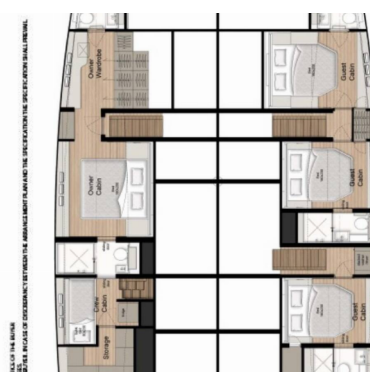

CENA / TYŻDNE

25.04. - 02.05.2026 31.640 €	02.05. - 09.05.2026 26.894 € ~~31.640 €~~	09.05. - 16.05.2026 26.894 € ~~31.640 €~~	16.05. - 23.05.2026 31.640 €
23.05. - 13.06.2026 Rezervované	13.06. - 20.06.2026 44.353 €	21.06. - 28.06.2026 Rezervované	29.06. - 06.07.2026 Rezervované
06.07. - 07.07.2026 Rezervované	11.07. - 18.07.2026 Na opcju	18.07. - 25.07.2026 Na opcju	30.07. - 31.07.2026 Rezervované
01.08. - 02.08.2026 Rezervované	07.08. - 08.08.2026 Rezervované	08.08. - 15.08.2026 48.025 €	16.08. - 23.08.2026 Rezervované
30.08. - 31.08.2026 Rezervované	09.09. - 16.09.2026 Rezervované	16.09. - 17.09.2026 Rezervované	19.09. - 26.09.2026 48.025 €
26.09. - 03.10.2026 48.025 €	04.10. - 05.10.2026 Rezervované	10.10. - 17.10.2026 27.120 €	17.10. - 24.10.2026 27.120 €
24.10. - 31.10.2026 27.120 €	31.10. - 07.11.2026 27.120 €		

WEB

najachty.pl

TELEFÓN

+48 882 071 532

E-MAIL

biuro@najachty.pl

NAJACHTY

ul. Pi. Świętej Małgorzaty 1-2/42B, 58-100, Świdnica, Polska