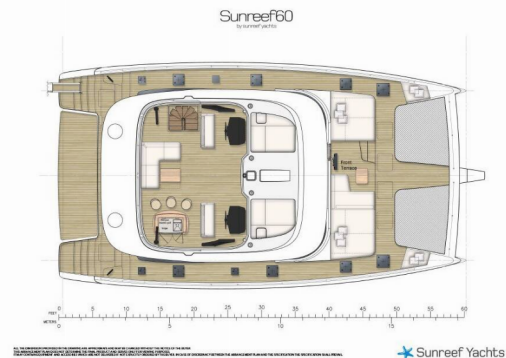

SUNREEF 60

Dessus

Katamarán Sunreef 60 „Dessus“, postavená v roku 2022, kotví v Split - Marina Kaštela, Split - Chorvátsko . Jachta má 4 + 2 kajút, môže ubytovať 8 osôb a disponuje 4 toaletami/sprchami

ŠPECIFIKÁCIE JACHTY

Rok Výroby

2022

Dĺžka

18.30 m

Kabíny

4 + 2

Lôžka

8