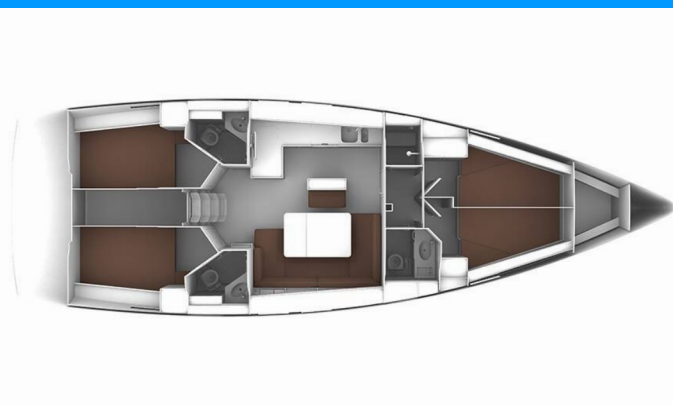

BAVARIA CRUISER 46

MH 51

Plachetnica Bavaria Cruiser 46 „MH 51“, postavená v roku 2015, kotví v Murter – Marina Hramina, – Chorvátsko . Jachta má 4 kajút, môže ubytovať 8 + 1 osôb a disponuje 3 toaletami/sprchami.

MH 51

Rok Výroby

2015

Dĺžka

14.27 m

Kabíny

4

Lôžka