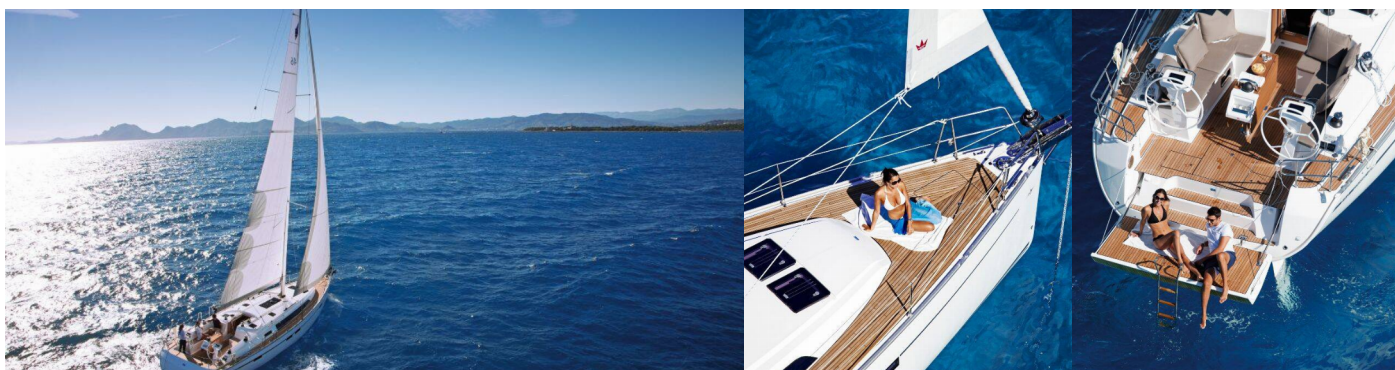

CENA / TYŻDNE

16.05. - 30.05.2026

Rezervované

30.05. - 06.06.2026

Rezervované

06.06. - 04.07.2026

Rezervované

04.07. - 18.07.2026

Rezervované

18.07. - 01.08.2026

Rezervované

01.08. - 15.08.2026

Rezervované

15.08. - 26.09.2026

Rezervované

26.09. - 03.10.2026

Rezervované

03.10. - 31.12.2026

Rezervované

WEB

najachty.pl

TELEFÓN

+48 882 071 532

E-MAIL

biuro@najachty.pl

NAJACHTY

ul. Pi. Świętej Małgorzaty 1-2/42B, 58-100, Świdnica, Polsko