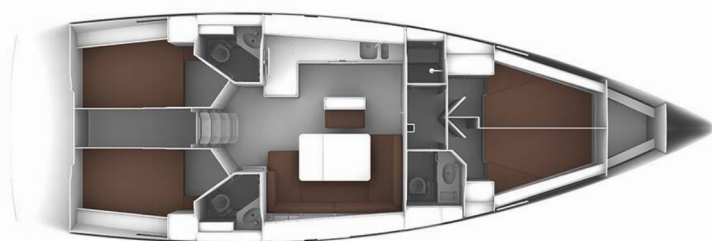

CENA / TYŻDNE

05.12. - 12.12.2026

1.700 € ~~2.000 €~~

12.12. - 19.12.2026

1.700 € ~~2.000 €~~

19.12. - 26.12.2026

1.700 € ~~2.000 €~~

02.01. - 09.01.2027

1.700 € ~~2.000 €~~

09.01. - 16.01.2027

1.700 € ~~2.000 €~~

16.01. - 23.01.2027

1.700 € ~~2.000 €~~

23.01. - 30.01.2027

1.700 € ~~2.000 €~~

30.01. - 06.02.2027

1.700 € ~~2.000 €~~

06.02. - 13.02.2027

1.700 € ~~2.000 €~~

13.02. - 20.02.2027

1.700 € ~~2.000 €~~

20.02. - 27.02.2027

1.700 € ~~2.000 €~~

27.02. - 06.03.2027

1.700 € ~~2.000 €~~

06.03. - 13.03.2027

1.700 € ~~2.000 €~~

13.03. - 20.03.2027

1.700 € ~~2.000 €~~

20.03. - 27.03.2027

1.700 € ~~2.000 €~~

27.03. - 03.04.2027

1.700 € ~~2.000 €~~

03.04. - 10.04.2027

Na opcju

10.04. - 17.04.2027

Na opcju

17.04. - 24.04.2027

Na opcju

24.04. - 01.05.2027

3.145 € ~~3.700 €~~

01.05. - 08.05.2027

3.145 € ~~3.700 €~~

08.05. - 15.05.2027

3.145 € ~~3.700 €~~

15.05. - 22.05.2027

3.145 € ~~3.700 €~~

22.05. - 29.05.2027

3.145 € ~~3.700 €~~

29.05. - 05.06.2027

3.315 € ~~3.900 €~~

05.06. - 12.06.2027

3.315 € ~~3.900 €~~

12.06. - 19.06.2027

3.315 € ~~3.900 €~~

19.06. - 26.06.2027

3.315 € ~~3.900 €~~

WEB

najachty.pl

TELEFÓN

+48 882 071 532

E-MAIL

biuro@najachty.pl

NAJACHTY

ul. Pi. Świętej Małgorzaty 1-2/42B, 58-100, Świdnica, Polsko