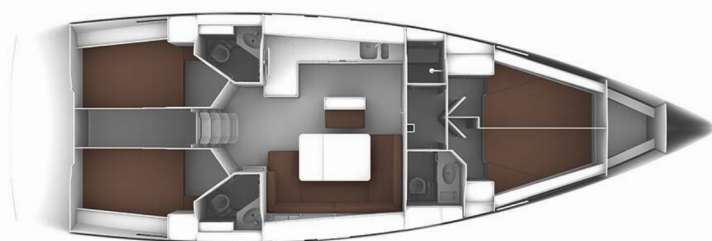

CENA / TYŻDNE

25.04. - 02.05.2026 Na opcju	02.05. - 09.05.2026 Na opcju	09.05. - 16.05.2026 2.775 € ~~3.700 €~~	19.05. - 23.05.2026 Rezervované
23.05. - 30.05.2026 2.775 € ~~3.700 €~~	30.05. - 06.06.2026 2.730 € ~~3.900 €~~	06.06. - 13.06.2026 Rezervované	13.06. - 20.06.2026 2.730 € ~~3.900 €~~
20.06. - 27.06.2026 2.340 € ~~3.900 €~~	27.06. - 04.07.2026 2.340 € ~~3.900 €~~	04.07. - 11.07.2026 Na opcju	11.07. - 18.07.2026 Rezervované
18.07. - 25.07.2026 2.460 € ~~4.100 €~~	25.07. - 01.08.2026 2.460 € ~~4.100 €~~	01.08. - 08.08.2026 2.460 € ~~4.100 €~~	08.08. - 15.08.2026 2.460 € ~~4.100 €~~
15.08. - 22.08.2026 2.340 € ~~3.900 €~~	22.08. - 29.08.2026 2.340 € ~~3.900 €~~	29.08. - 05.09.2026 2.340 € ~~3.900 €~~	05.09. - 12.09.2026 Na opcju
12.09. - 19.09.2026 Rezervované	19.09. - 26.09.2026 Rezervované	26.09. - 03.10.2026 2.550 € ~~3.000 €~~	03.10. - 07.10.2026 Rezervované
10.10. - 17.10.2026 Rezervované	17.10. - 24.10.2026 Na opcju	24.10. - 31.10.2026 1.700 € ~~2.000 €~~	31.10. - 07.11.2026 1.700 € ~~2.000 €~~

WEB

najachty.pl

TELEFÓN

+48 882 071 532

E-MAIL

biuro@najachty.pl

NAJACHTY

ul. Pi. Świętej Małgorzaty 1-2/42B, 58-100, Świdnica, Polska