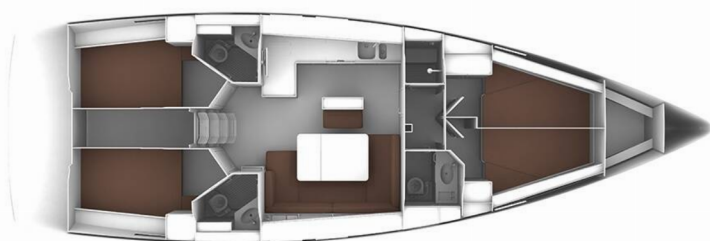

CENA / TYŻDNE

07.11. - 14.11.2026

1.700 € ~~2.000 €~~

14.11. - 21.11.2026

1.700 € ~~2.000 €~~

21.11. - 28.11.2026

1.700 € ~~2.000 €~~

28.11. - 05.12.2026

1.700 € ~~2.000 €~~

05.12. - 12.12.2026

1.700 € ~~2.000 €~~

12.12. - 19.12.2026

1.700 € ~~2.000 €~~

19.12. - 26.12.2026

1.700 € ~~2.000 €~~

WEB

najachty.pl

TELEFÓN

+48 882 071 532

E-MAIL

biuro@najachty.pl

NAJACHTY

ul. Pi. Świętej Małgorzaty 1-2/42B, 58-100, Świdnica, Polsko