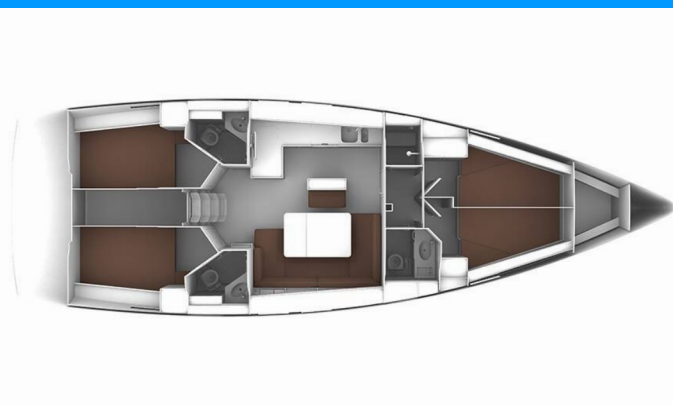

BAVARIA CRUISER 46

MH 49

Plachetnica Bavaria Cruiser 46 „MH 49“, postavená v roku 2015, kotví v Murter – Marina Hramina, – Chorvátsko . Jachta má 4 kajút, môže ubytovať 8 + 1 osôb a disponuje 3 toaletami/sprchami.

MH 49

Rok Výroby

2015

Dĺžka

14.27 m

Kabíny

4

Lôžka