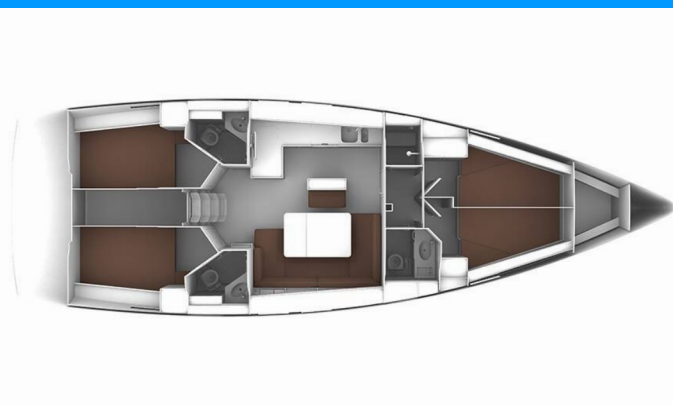

BAVARIA CRUISER 46

MH 49

Plachetnica Bavaria Cruiser 46 „MH 49“, postavená v roku 2015, kotví v Murter – Marina Hramina, – Chorvátsko . Jachta má 4 kajút, môže ubytovať 8 + 1 osôb a disponuje 3 toaletami/sprchami.