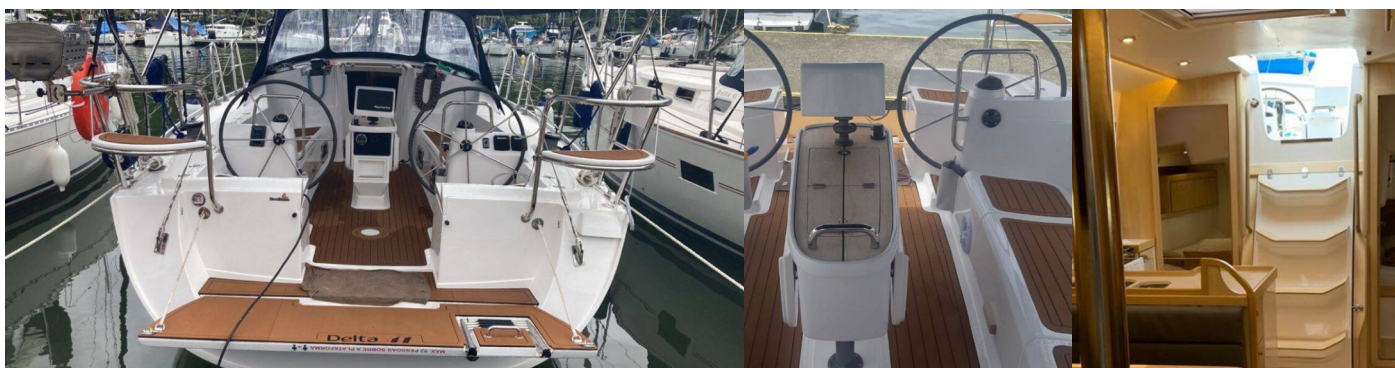

CENA / TYŻDNE

25.04. - 02.05.2026 4.928 €	02.05. - 09.05.2026 Rezervované	09.05. - 16.05.2026 4.928 €	16.05. - 23.05.2026 4.928 €
23.05. - 30.05.2026 4.928 €	30.05. - 06.06.2026 4.928 €	06.06. - 13.06.2026 4.928 €	13.06. - 20.06.2026 4.928 €
20.06. - 27.06.2026 4.928 €	27.06. - 04.07.2026 4.928 €	04.07. - 11.07.2026 4.928 €	11.07. - 18.07.2026 4.928 €
18.07. - 25.07.2026 4.928 €	25.07. - 01.08.2026 4.928 €	01.08. - 08.08.2026 4.928 €	08.08. - 15.08.2026 4.928 €
15.08. - 22.08.2026 4.928 €	22.08. - 29.08.2026 4.928 €	29.08. - 05.09.2026 4.928 €	05.09. - 12.09.2026 4.928 €
12.09. - 19.09.2026 4.928 €	19.09. - 26.09.2026 4.928 €	26.09. - 03.10.2026 4.928 €	03.10. - 10.10.2026 4.928 €
10.10. - 17.10.2026 4.928 €	17.10. - 24.10.2026 4.928 €	24.10. - 31.10.2026 4.928 €	31.10. - 07.11.2026 4.928 €

WEB

najachty.pl

TELEFÓN

+48 882 071 532

E-MAIL

biuro@najachty.pl

NAJACHTY

ul. Pi. Świętej Małgorzaty 1-2/42B, 58-100, Świdnica, Polska