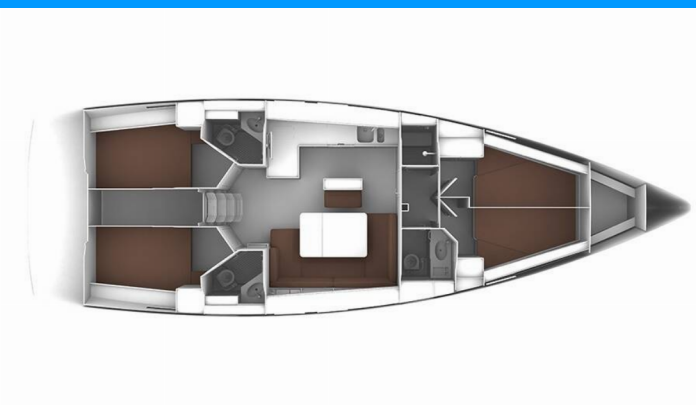

# BAVARIA CRUISER 46

MH 48

Plachetnica Bavaria Cruiser 46 „MH 48“, postavená v roku 2015, kotví v Murter – Marina Hramina, – Chorvátsko . Jachta má 4 kajút, môže ubytovať 8 + 1 osôb a disponuje 3 toaletami/sprchami.