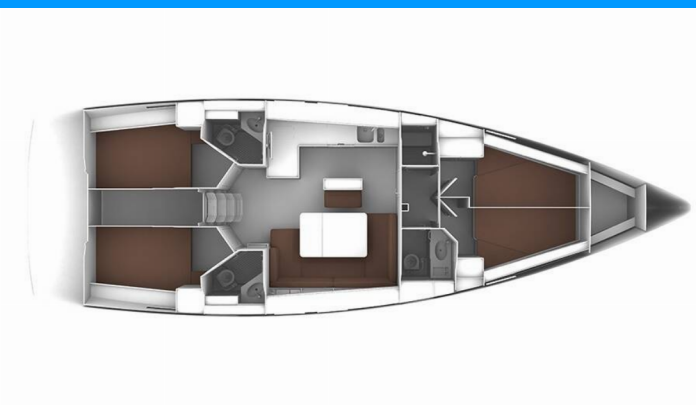

BAVARIA CRUISER 46

MH 48

Plachetnica Bavaria Cruiser 46 „MH 48“, postavená v roku 2015, kotví v Murter – Marina Hramina, – Chorvátsko . Jachta má 4 kajút, môže ubytovať 8 + 1 osôb a disponuje 3 toaletami/sprchami.