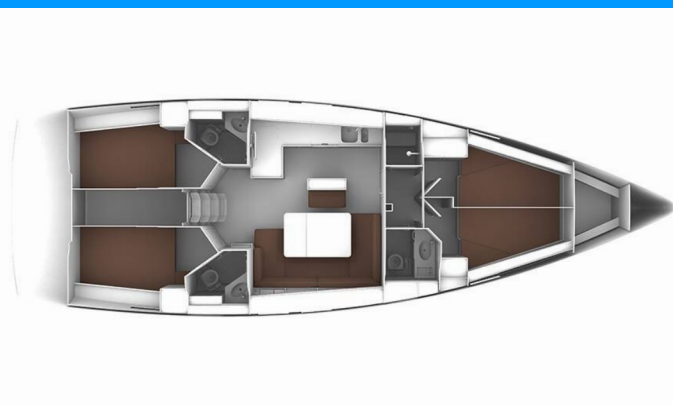

BAVARIA CRUISER 46

MH 47

Plachetnica Bavaria Cruiser 46 „MH 47“, postavená v roku 2015, kotví v Murter – Marina Hramina, – Chorvátsko . Jachta má 4 kajút, môže ubytovať 8 + 1 osôb a disponuje 3 toaletami/sprchami.

MH 47

Rok Výroby

2015

Dĺžka

14.27 m

Kabíny

4

Lôžka