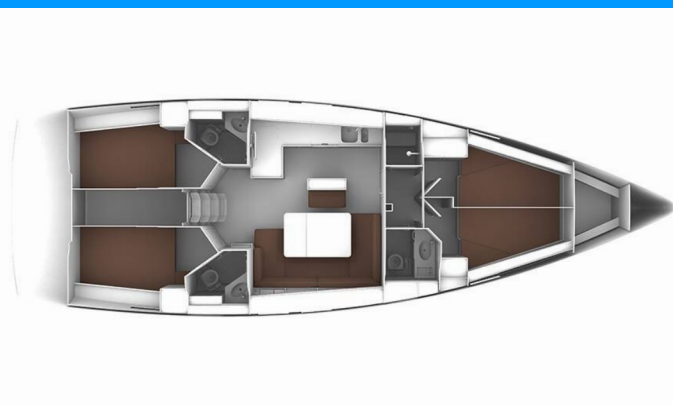

# BAVARIA CRUISER 46

MH 47

Plachetnica Bavaria Cruiser 46 „MH 47“, postavená v roku 2015, kotví v Murter – Marina Hramina, – Chorvátsko . Jachta má 4 kajút, môže ubytovať 8 + 1 osôb a disponuje 3 toaletami/sprchami.