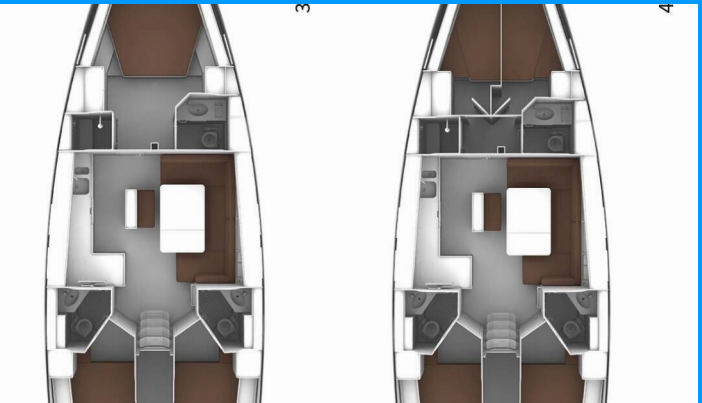

BAVARIA CRUISER 46

Nautilus One

Plachetnica Bavaria Cruiser 46 „Nautilus One“, postavená v roku 2024, kotví v Fethiye, Yacht Classic Hotel Marina, - Turecko . Jachta má 4 kajút, môže ubytovať 8 osôb a disponuje 3 toaletami/sprchami.

Nautilus One

Rok Výroby

2024

Dĺžka

14.27 m

Kabíny

4

Lôžka