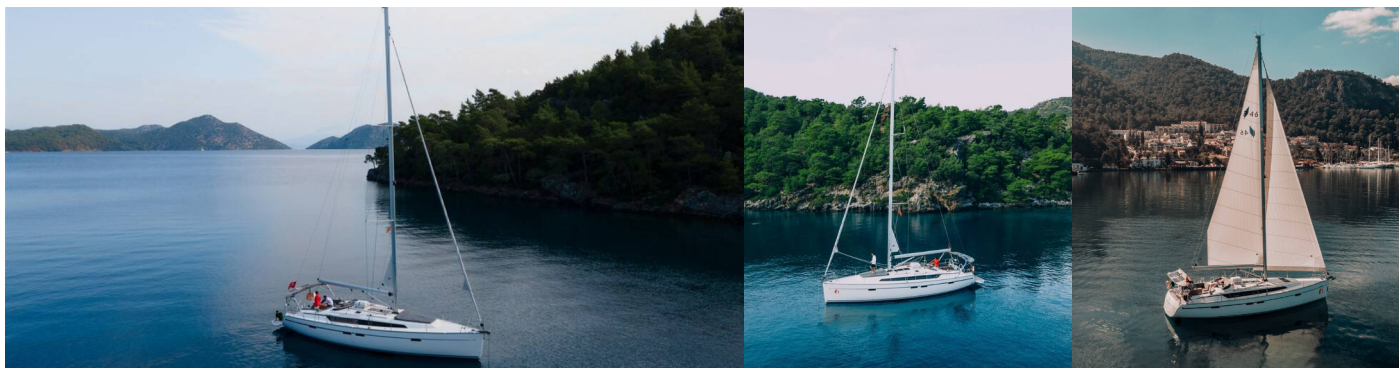

CENA / TYŻDNE

07.11. - 14.11.2026

4.490 €

14.11. - 21.11.2026

3.290 €

21.11. - 28.11.2026

3.290 €

28.11. - 05.12.2026

3.290 €

05.12. - 12.12.2026

3.290 €

12.12. - 19.12.2026

3.290 €

19.12. - 26.12.2026

3.290 €

WEB

najachty.pl

TELEFÓN

+48 882 071 532

E-MAIL

biuro@najachty.pl

NAJACHTY

ul. Pi. Świętej Małgorzaty 1-2/42B, 58-100, Świdnica, Polsko