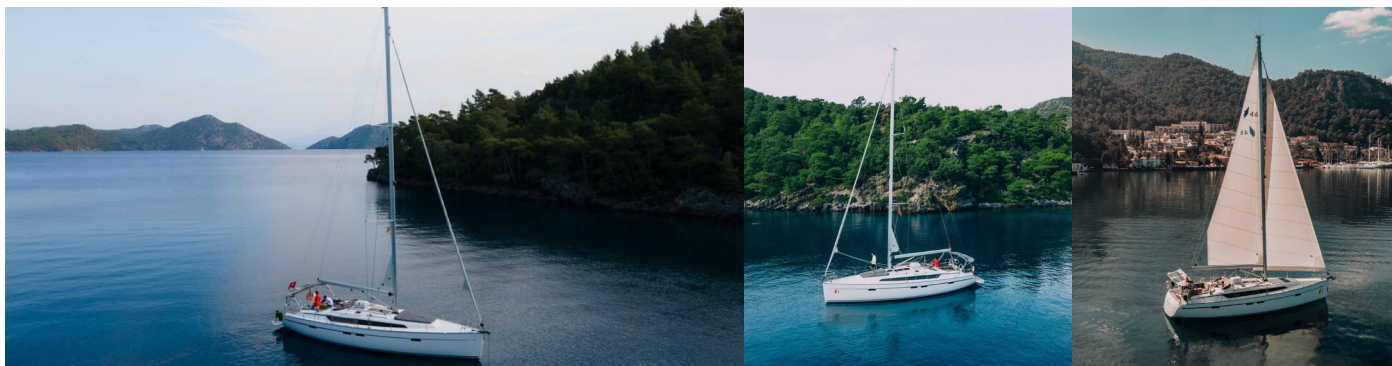

CENA / TYŻDNE

25.04. - 02.05.2026 Rezervované	02.05. - 09.05.2026 Rezervované	09.05. - 16.05.2026 Rezervované	16.05. - 23.05.2026 Rezervované
23.05. - 30.05.2026 4.590 €	30.05. - 06.06.2026 Rezervované	06.06. - 13.06.2026 Rezervované	13.06. - 20.06.2026 Rezervované
20.06. - 27.06.2026 Rezervované	27.06. - 04.07.2026 3.353 € ~~4.790 €~~	04.07. - 11.07.2026 3.353 € ~~4.790 €~~	11.07. - 18.07.2026 Rezervované
18.07. - 25.07.2026 Na opcju	25.07. - 01.08.2026 3.353 € ~~4.790 €~~	01.08. - 08.08.2026 3.353 € ~~4.790 €~~	08.08. - 22.08.2026 Rezervované
22.08. - 29.08.2026 3.493 € ~~4.990 €~~	29.08. - 05.09.2026 Rezervované	05.09. - 19.09.2026 Rezervované	19.09. - 26.09.2026 Rezervované
26.09. - 03.10.2026 Rezervované	03.10. - 10.10.2026 Rezervované	10.10. - 17.10.2026 Rezervované	17.10. - 24.10.2026 Rezervované
24.10. - 31.10.2026 4.990 €	31.10. - 07.11.2026 Rezervované		

WEB

najachty.pl

TELEFÓN

+48 882 071 532

E-MAIL

biuro@najachty.pl

NAJACHTY

ul. Pi. Świętej Małgorzaty 1-2/42B, 58-100, Świdnica, Polsko