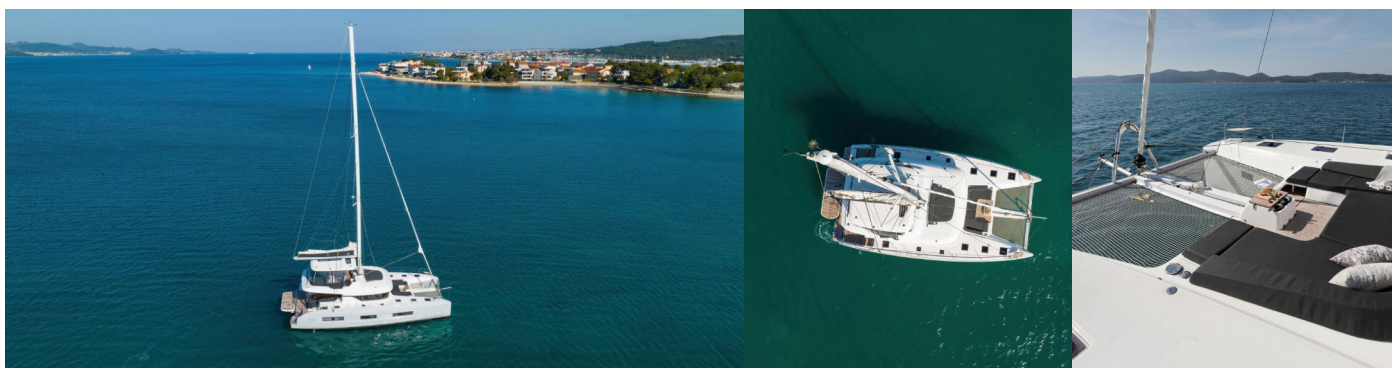

CENA / TYŻDNE

05.07. - 12.07.2025 26.809 € ~~33.200 €~~	12.07. - 19.07.2025 26.809 € ~~33.200 €~~	19.07. - 26.07.2025 26.809 € ~~33.200 €~~	26.07. - 02.08.2025 26.809 € ~~33.200 €~~
02.08. - 09.08.2025 26.809 € ~~33.200 €~~	09.08. - 16.08.2025 26.809 € ~~33.200 €~~	16.08. - 23.08.2025 26.809 € ~~33.200 €~~	23.08. - 30.08.2025 26.244 € ~~32.500 €~~
30.08. - 06.09.2025 23.579 € ~~29.200 €~~	06.09. - 13.09.2025 23.579 € ~~29.200 €~~	13.09. - 20.09.2025 23.579 € ~~29.200 €~~	20.09. - 27.09.2025 17.765 € ~~22.000 €~~
27.09. - 04.10.2025 16.069 € ~~19.900 €~~	04.10. - 11.10.2025 16.069 € ~~19.900 €~~	11.10. - 18.10.2025 16.069 € ~~19.900 €~~	18.10. - 25.10.2025 16.069 € ~~19.900 €~~
25.10. - 01.11.2025 16.069 € ~~19.900 €~~	01.11. - 08.11.2025 16.069 € ~~19.900 €~~	08.11. - 15.11.2025 16.069 € ~~19.900 €~~	15.11. - 22.11.2025 16.069 € ~~19.900 €~~
22.11. - 29.11.2025 16.069 € ~~19.900 €~~	29.11. - 06.12.2025 16.069 € ~~19.900 €~~	06.12. - 13.12.2025 16.915 € ~~19.900 €~~	13.12. - 20.12.2025 16.915 € ~~19.900 €~~
20.12. - 27.12.2025 16.915 € ~~19.900 €~~			

WEB

najachty.pl

TELEFÓN

+48 882 071 532

E-MAIL

biuro@najachty.pl

NAJACHTY

ul. Pi. Świętej Małgorzaty 1-2/42B, 58-100, Świdnica, Polsko