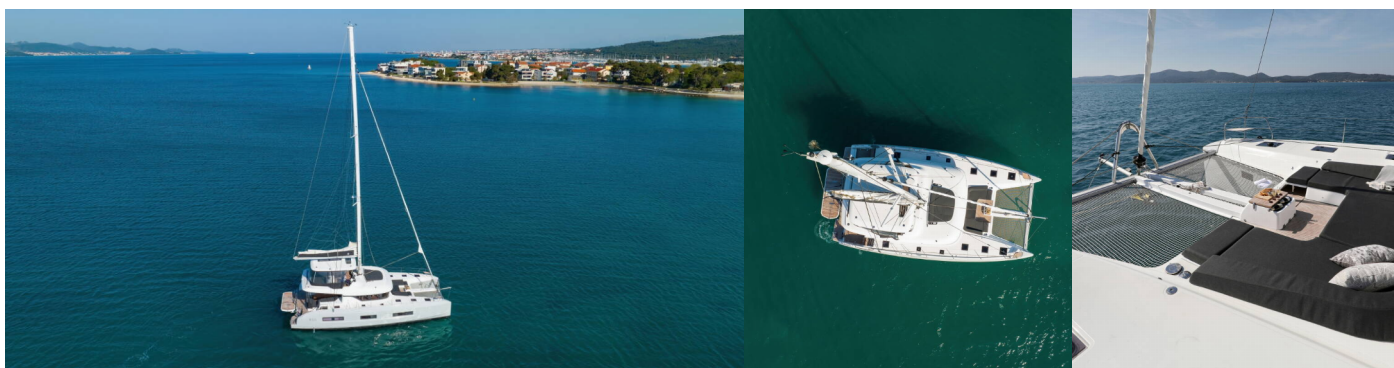

CENA / TYŻDNE

15.03. - 22.03.2025 13.930 € ~~19.900 €~~	22.03. - 29.03.2025 13.930 € ~~19.900 €~~	29.03. - 05.04.2025 13.930 € ~~19.900 €~~	05.04. - 12.04.2025 13.930 € ~~19.900 €~~
12.04. - 19.04.2025 13.930 € ~~19.900 €~~	19.04. - 26.04.2025 13.930 € ~~19.900 €~~	26.04. - 03.05.2025 13.930 € ~~19.900 €~~	03.05. - 10.05.2025 13.930 € ~~19.900 €~~
10.05. - 17.05.2025 13.930 € ~~19.900 €~~	17.05. - 24.05.2025 13.930 € ~~19.900 €~~	24.05. - 31.05.2025 16.800 € ~~24.000 €~~	31.05. - 07.06.2025 20.440 € ~~29.200 €~~
07.06. - 14.06.2025 23.579 € ~~29.200 €~~	14.06. - 21.06.2025 23.579 € ~~29.200 €~~	21.06. - 28.06.2025 23.579 € ~~29.200 €~~	28.06. - 05.07.2025 Na opcju

WEB

najachty.pl

TELEFÓN

+48 882 071 532

E-MAIL

biuro@najachty.pl

NAJACHTY

ul. Pi. Świętej Małgorzaty 1-2/42B, 58-100, Świdnica, Polska