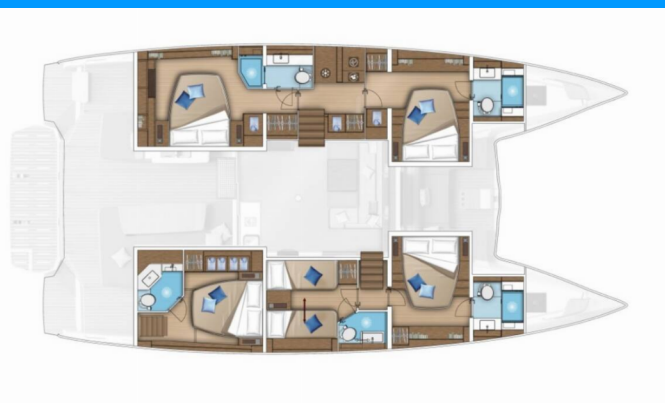

LAGOON 55

Champagne Please

Katamarán Lagoon 55 „Champagne Please“, postavená v roku 2024, kotví v Split Harbour, - Chorvátsko . Jachta má 5 + 2 kajút, môže ubytovať 10 + 2 osôb a disponuje 4 + 1 toaletami/sprchami.

ŠPECIFIKÁCIE JACHTY

Základňa Prenájmu

Split Harbour, Chorvátsko

ID Jachty

7616

Značka

Lagoon-Bénéteau

Názov

Champagne Please

Rok Výroby

2024

Dĺžka

16.56 m

Kabíny

5 + 2

Lôžka

10 + 2

WC/Sprcha

4 + 1

ŠTANDARDNÉ VYBAVENIE JACHTY

Elektronika	Generátor, Invertor (12/220V), Klimatizácia (salon + cabins), Watermaker – Odsolovač vody (280L/H SEA RECOVERY AQUAMATIC)
Interiér	Elektrické WC, Práčka/sušička (MIELE 5kg / 11lbs)
Lodná kuchyňa	Umývačka riadu
Navigácia	Autopilot
Paluba	Elektrický kotevný vráток, Tíkový kokpit
Plachty	Lazy bag
Pohodlie	Vankúše do kokpitu
Zábava	Fusion radio (USB, Aux, Bluetooth), Stand up paddle (SUP), Vonkajšie reproduktory, Wi-Fi Internet