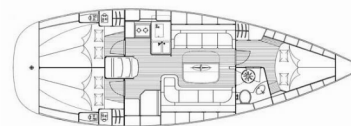

# BAVARIA 37 CRUISER

Hespera

Plachetnica Bavaria 37 Cruiser „Hespera“, postavená v roku 2007, kotví v Corfu, Gouvia Marina, Korfu - Grécko. Jachta má 3 kajút, môže ubytovať 6 + 2 osôb a disponuje 1 toaletami/sprchami.

**Hespera**

Rok Výroby

**2007**

Dĺžka

**11.35 m**

Kabíny

**3**

Lôžka