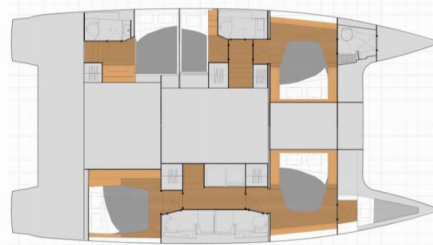

FONTAINE PAJOT TANNA 47

Smart Way

Katamarán Fountaine Pajot Tanna 47 „Smart Way“, postavená v roku 2024, kotví v Marmaris Adakoy Marina, - Turecko .

Jachta má 5 + 1 kajút, môže ubytovať 10 + 1 osôb a disponuje 6 toaletami/sprchami.

ŠPECIFIKÁCIE JACHTY

Základňa Prenájmu

Marmaris Adakoy Marina, Turecko

ID Jachty

7574

Značka

Fountaine Pajot

Názov

Smart Way

Rok Výroby

2024

Dĺžka

13.94 m

Kabíny

5 + 1

Lôžka

10 + 1

WC/Sprcha

6

ŠTANDARDNÉ VYBAVENIE JACHTY

Elektronika

Generátor (12 kW), Invertor (2000w), Klimatizácia (in every cabin and saloon), Watermaker – Odsolovač vody (12V, 60 l/h)

Interiér

Convertible table in salon

Lodná kuchyňa

Kávovar, Kuchynské náčinie (kuchynské zariadenie, príbory), Mikrovlnná rúra (220V oven)

Navigácia

GPS mapový plotter - kokpit (GARMIN 8412)

Paluba

Nafukovací čln (RIB 3.4 m)

Pohodlie

Postelňa bielizeň a uteráky

Zábava

Bose Sound System (with subwoofer in the cabin)