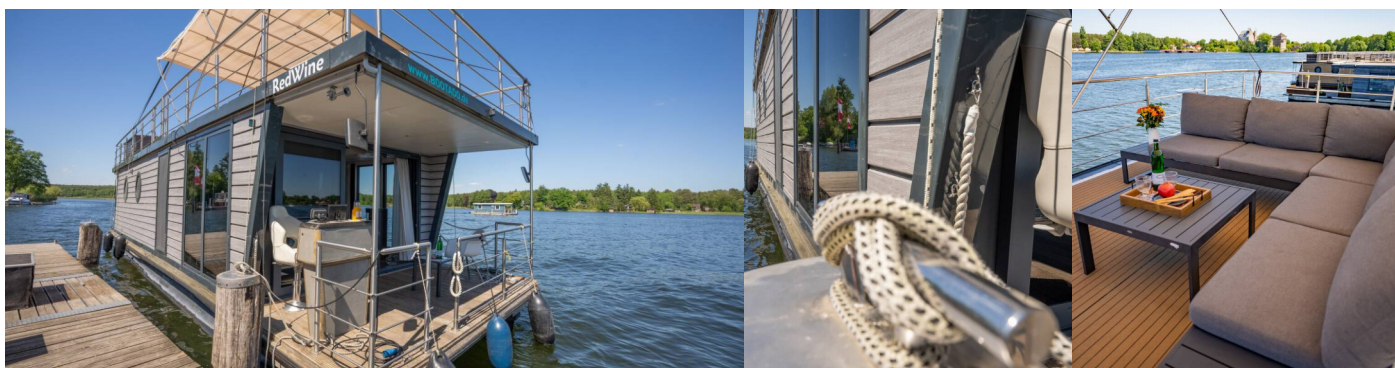

CENA / TYŻDNE

01.05. - 04.05.2026

Rezervované

13.05. - 16.05.2026

Rezervované

18.05. - 23.05.2026

Rezervované

23.05. - 02.06.2026

Rezervované

04.06. - 08.06.2026

Rezervované

08.06. - 15.06.2026

Rezervované

19.06. - 26.06.2026

Rezervované

26.06. - 02.07.2026

Rezervované

08.07. - 13.07.2026

Rezervované

18.07. - 25.07.2026

Rezervované

27.07. - 03.08.2026

Rezervované

15.08. - 22.08.2026

Rezervované

02.09. - 05.09.2026

Rezervované

WEB

najachty.pl

TELEFÓN

+48 882 071 532

E-MAIL

biuro@najachty.pl

NAJACHTY

ul. Pi. Świętej Małgorzaty 1-2/42B, 58-100, Świdnica, Polsko