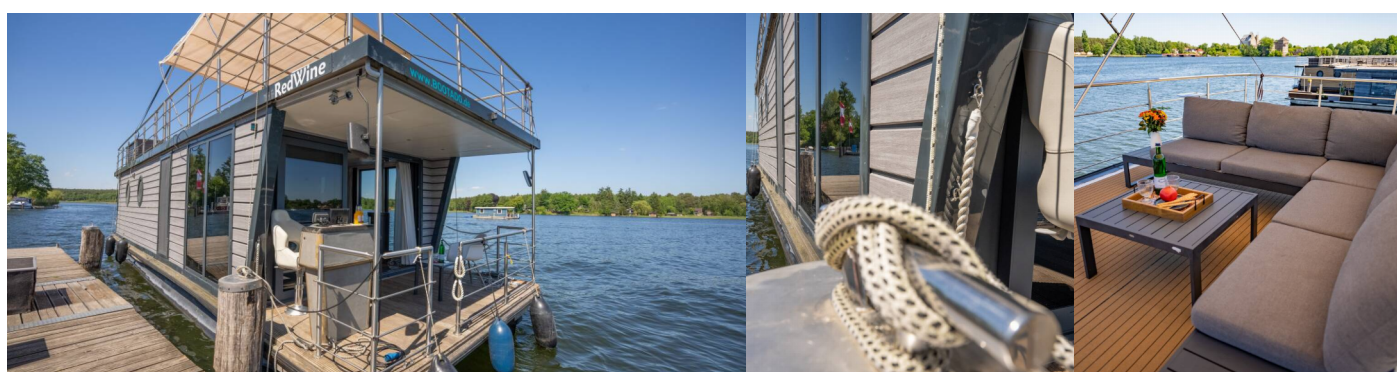

CENA / TYŻDNE

01.05. - 04.05.2026

Rezervované

13.05. - 16.05.2026

Rezervované

18.05. - 23.05.2026

Rezervované

23.05. - 02.06.2026

Rezervované

04.06. - 08.06.2026

Rezervované

08.06. - 15.06.2026

Rezervované

19.06. - 26.06.2026

Rezervované

26.06. - 02.07.2026

Rezervované

08.07. - 13.07.2026

Rezervované

18.07. - 25.07.2026

Rezervované

27.07. - 03.08.2026

Rezervované

15.08. - 22.08.2026

Rezervované

02.09. - 05.09.2026

Rezervované

WEB

najachty.pl

TELEFÓN

+48 882 071 532

E-MAIL

biuro@najachty.pl

NAJACHTY

ul. Pi. Świętej Małgorzaty 1-2/42B, 58-100, Świdnica, Polsko