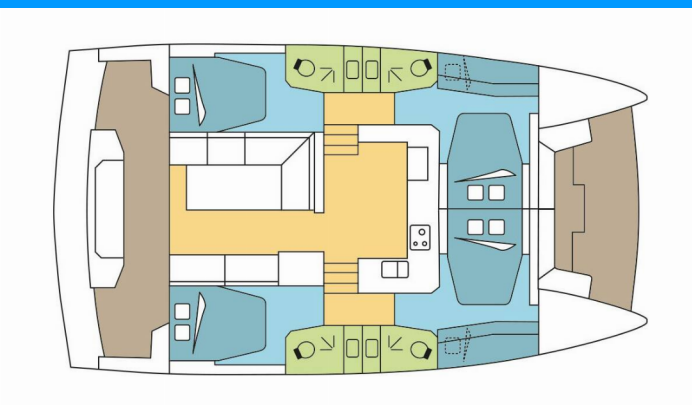

BALI CATSPACE

PERLE BLANCHE

Katamarán Bali Catspace „PERLE BLANCHE“, postavená v roku 2024, kotví v Dubrovnik, Komolac, ACI Marina Dubrovnik, - Chorvátsko . Jachta má 4 kajút, môže ubytovať 8 + 2 osôb a disponuje 4 toaletami/sprchami.

Navigácia

AIS, Autopilot, Depthsounder, GPS mapový plotter (cockpit), Rýchlomer (Speed log), Wind instrument/Anemometer

Paluba

Bimini, Davit, Elektrický kotevný vrátok (1000W), Fly sunbathing area (sunbathing cushions with backrests), Flybridge (cushions (seats & backrests)), Forward cockpit, Kúpací rebrík (with large handles and teak steps), Nafukovací čln, Príviesny motor, Seats for aft bench (aft bench cushions (seats and backrests)), Stolik v kokpíte (removable), Vonkajšia sprcha na korme (with hot/cold water)