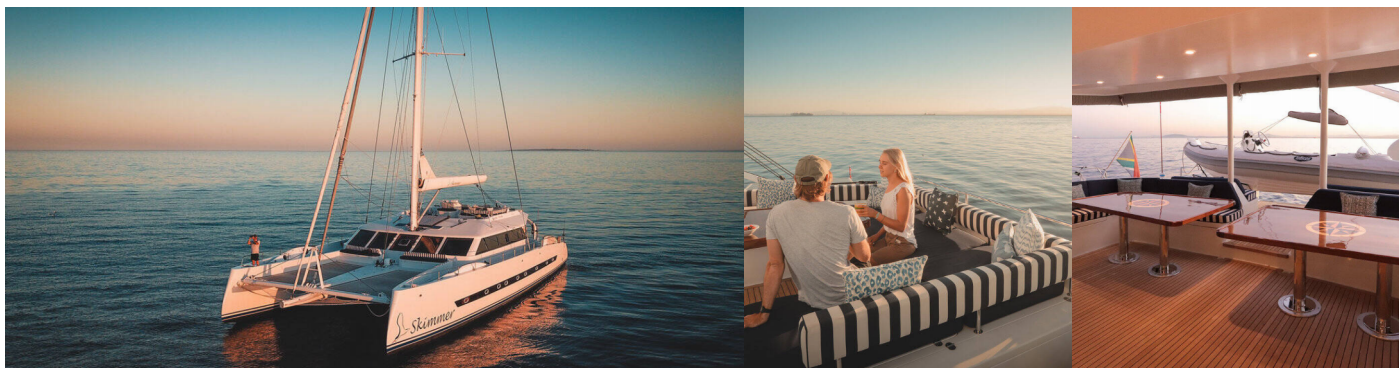

CENA / TYŻDNE

07.11. - 14.11.2026

54.880 €

14.11. - 21.11.2026

54.880 €

21.11. - 28.11.2026

54.880 €

WEB

najachty.pl

TELEFÓN

+48 882 071 532

E-MAIL

biuro@najachty.pl

NAJACHTY

ul. Pi. Świętej Małgorzaty 1-2/42B, 58-100, Świdnica, Polsko