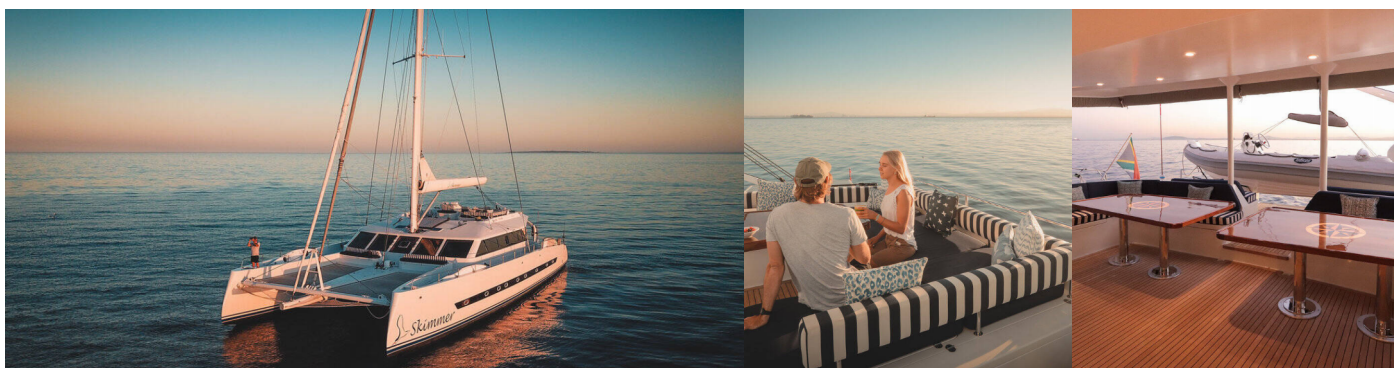

CENA / TYŻDNE

24.04. - 24.04.2026 Rezervované	25.04. - 02.05.2026 54.880 €	02.05. - 09.05.2026 54.880 €	09.05. - 16.05.2026 54.880 €
16.05. - 23.05.2026 54.880 €	23.05. - 30.05.2026 54.880 €	30.05. - 06.06.2026 59.680 €	13.06. - 20.06.2026 61.600 €
20.06. - 27.06.2026 Rezervované	27.06. - 04.07.2026 66.400 €	06.07. - 12.07.2026 Rezervované	18.07. - 25.07.2026 72.800 €
25.07. - 01.08.2026 72.800 €	02.08. - 09.08.2026 Rezervované	15.08. - 22.08.2026 Na opcju	22.08. - 29.08.2026 72.800 €
29.08. - 05.09.2026 66.400 €	05.09. - 12.09.2026 61.600 €	12.09. - 19.09.2026 61.600 €	19.09. - 26.09.2026 61.600 €
26.09. - 03.10.2026 59.680 €	03.10. - 10.10.2026 54.880 €	10.10. - 17.10.2026 54.880 €	17.10. - 24.10.2026 54.880 €
24.10. - 31.10.2026 54.880 €	31.10. - 07.11.2026 54.880 €		

WEB

najachty.pl

TELEFÓN

+48 882 071 532

E-MAIL

biuro@najachty.pl

NAJACHTY

ul. Pi. Świętej Małgorzaty 1-2/42B, 58-100, Świdnica, Polska