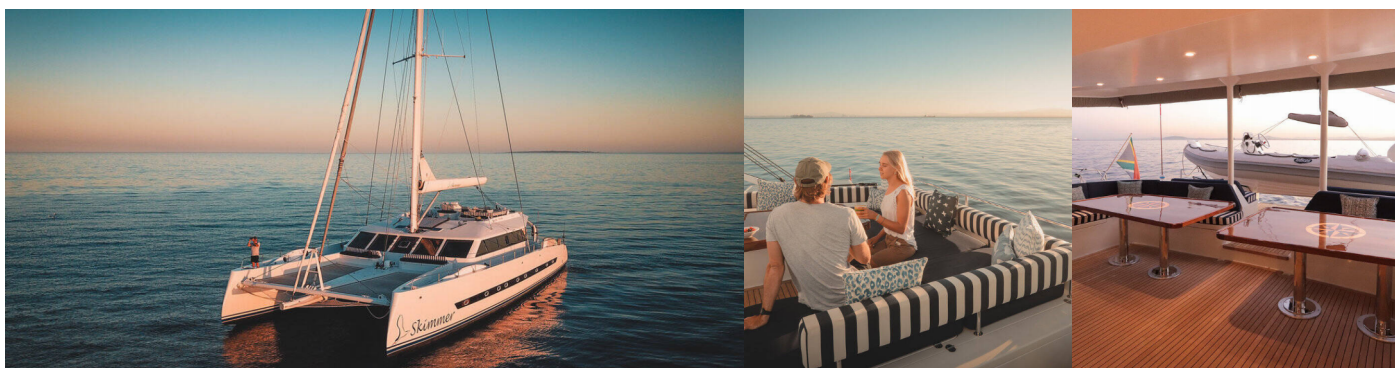

CENA / TYŻDNE

16.05. - 23.05.2026 54.880 €	23.05. - 30.05.2026 54.880 €	30.05. - 06.06.2026 59.680 €	13.06. - 20.06.2026 61.600 €
20.06. - 27.06.2026 Rezervované	27.06. - 04.07.2026 66.400 €	06.07. - 12.07.2026 Rezervované	18.07. - 25.07.2026 72.800 €
25.07. - 01.08.2026 72.800 €	02.08. - 09.08.2026 Rezervované	15.08. - 22.08.2026 72.800 €	22.08. - 29.08.2026 72.800 €
29.08. - 05.09.2026 66.400 €	05.09. - 12.09.2026 61.600 €	12.09. - 19.09.2026 61.600 €	19.09. - 26.09.2026 61.600 €
26.09. - 03.10.2026 59.680 €	03.10. - 10.10.2026 54.880 €	10.10. - 17.10.2026 54.880 €	17.10. - 24.10.2026 54.880 €
24.10. - 31.10.2026 54.880 €	31.10. - 07.11.2026 54.880 €	07.11. - 14.11.2026 54.880 €	14.11. - 21.11.2026 54.880 €
21.11. - 28.11.2026 54.880 €			

WEB

najachty.pl

TELEFÓN

+48 882 071 532

E-MAIL

biuro@najachty.pl

NAJACHTY

ul. Pi. Świętej Małgorzaty 1-2/42B, 58-100, Świdnica, Polsko