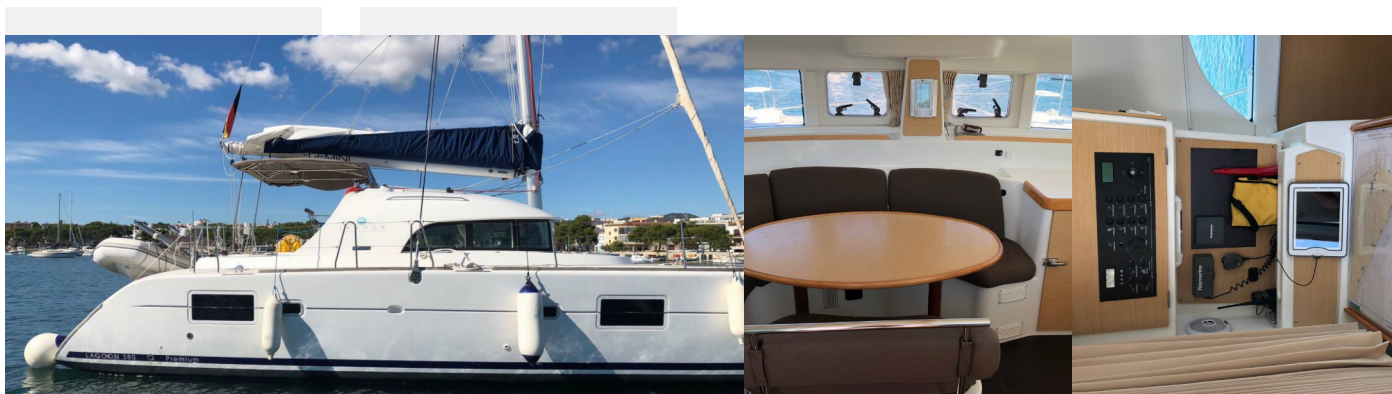

CENA / TYŻDNE

05.12. - 12.12.2026 2.830 €	12.12. - 19.12.2026 3.070 €	19.12. - 26.12.2026 3.320 €	26.12. - 02.01.2027 2.913 €
02.01. - 09.01.2027 2.153 €	09.01. - 16.01.2027 2.153 €	16.01. - 23.01.2027 2.153 €	23.01. - 30.01.2027 2.153 €
30.01. - 06.02.2027 2.153 €	06.02. - 13.02.2027 2.153 €	13.02. - 20.02.2027 2.153 €	20.02. - 27.02.2027 2.153 €
27.02. - 06.03.2027 2.142 €	06.03. - 13.03.2027 1.928 € ~~2.142 €~~	13.03. - 20.03.2027 1.928 € ~~2.142 €~~	20.03. - 27.03.2027 1.928 € ~~2.142 €~~
27.03. - 03.04.2027 1.928 € ~~2.142 €~~	03.04. - 10.04.2027 1.928 € ~~2.142 €~~	10.04. - 17.04.2027 2.088 € ~~2.321 €~~	17.04. - 24.04.2027 2.088 € ~~2.321 €~~
24.04. - 01.05.2027 2.674 € ~~2.972 €~~	01.05. - 08.05.2027 2.674 € ~~2.972 €~~	08.05. - 15.05.2027 3.024 € ~~3.360 €~~	15.05. - 22.05.2027 3.137 € ~~3.486 €~~
22.05. - 29.05.2027 3.487 € ~~3.875 €~~	29.05. - 05.06.2027 3.723 € ~~4.137 €~~	05.06. - 12.06.2027 3.723 € ~~4.137 €~~	12.06. - 19.06.2027 3.723 € ~~4.137 €~~

WEB

najachty.pl

TELEFÓN

+48 882 071 532

E-MAIL

biuro@najachty.pl

NAJACHTY

ul. Pi. Świętej Małgorzaty 1-2/42B, 58-100, Świdnica, Polsko