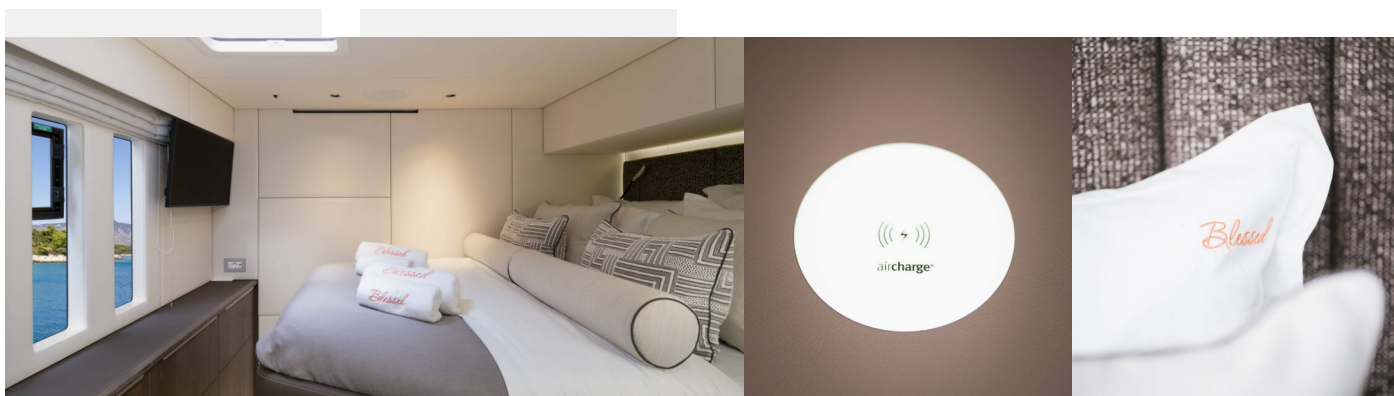

CENA / TYŻDNE

04.01. - 11.01.2025 17.500 €	11.01. - 18.01.2025 17.500 €	18.01. - 25.01.2025 17.500 €	25.01. - 01.02.2025 17.500 €
01.02. - 08.02.2025 17.500 €	08.02. - 15.02.2025 17.500 €	15.02. - 22.02.2025 17.500 €	22.02. - 01.03.2025 17.500 €
01.03. - 08.03.2025 17.500 €	08.03. - 15.03.2025 17.500 €	15.03. - 22.03.2025 17.500 €	22.03. - 29.03.2025 17.500 €
29.03. - 05.04.2025 17.500 €	05.04. - 12.04.2025 17.500 €	12.04. - 19.04.2025 17.500 €	19.04. - 26.04.2025 17.500 €
26.04. - 03.05.2025 22.000 €	03.05. - 10.05.2025 18.700 € ~~22.000 €~~	10.05. - 17.05.2025 18.700 € ~~22.000 €~~	17.05. - 24.05.2025 18.700 € ~~22.000 €~~
24.05. - 31.05.2025 Rezervované	31.05. - 07.06.2025 23.375 € ~~27.500 €~~	07.06. - 14.06.2025 23.375 € ~~27.500 €~~	14.06. - 21.06.2025 23.375 € ~~27.500 €~~
21.06. - 28.06.2025 Rezervované	28.06. - 05.07.2025 27.200 € ~~32.000 €~~	05.07. - 12.07.2025 Rezervované	12.07. - 19.07.2025 30.400 € ~~32.000 €~~

WEB

najachty.pl

TELEFÓN

+48 882 071 532

E-MAIL

biuro@najachty.pl

NAJACHTY

ul. Pi. Świętej Małgorzaty 1-2/42B, 58-100, Świdnica, Polsko