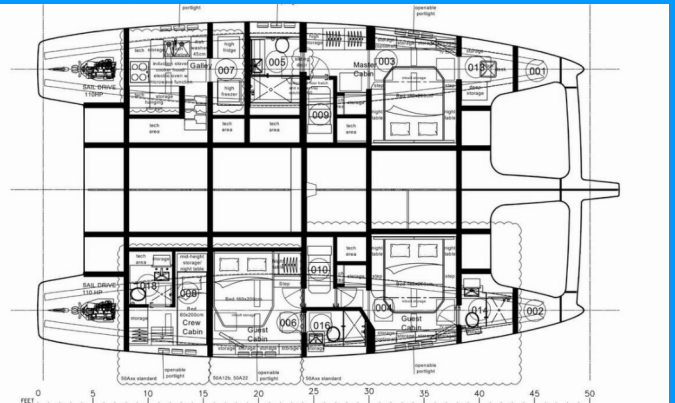

# SUNREEF 50

Blessed

Katamarán Sunreef 50 „Blessed“, postavená v roku 2024, kotví v Split - Marina Kaštela, Split - Chorvátsko . Jachta má 3 + 1 kajút, môže ubytovať 6 + 2 osôb a disponuje 4 + 1 toaletami/sprchami.

**Blessed**

Rok Výroby

**2024**

Dĺžka

**15.20 m**

Kabíny

**3 + 1**

Lôžka