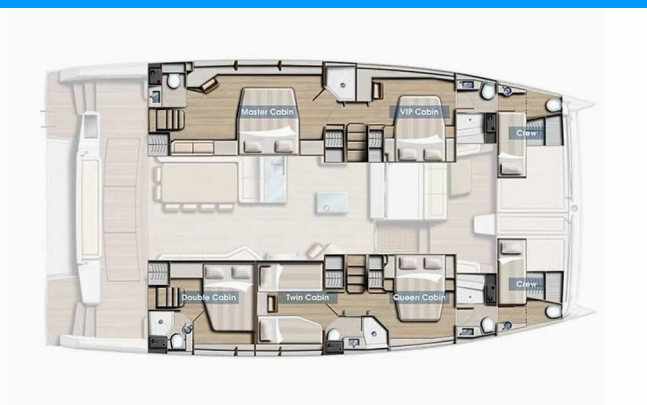

BALI 5.4

Ortensia

Katamarán Bali 5.4 „Ortensia“, postavená v roku 2020, kotví v Porto Rotondo, Marina di Asfodeli, - Taliansko. Jachta má 5 + 2 kajút, môže ubytovať 10 + 2 osôb a disponuje 5 + 2 toaletami/sprchami.