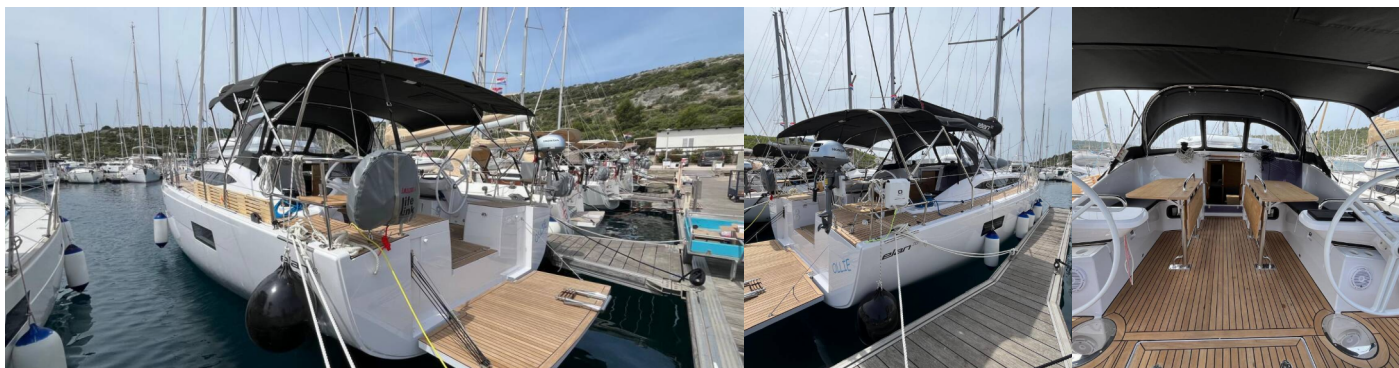

CENA / TYŻDNE

07.11. - 14.11.2026

2.250 €

14.11. - 21.11.2026

2.250 €

21.11. - 28.11.2026

2.250 €

28.11. - 05.12.2026

2.250 €

05.12. - 12.12.2026

2.250 €

12.12. - 19.12.2026

2.250 €

19.12. - 26.12.2026

2.250 €

WEB

najachty.pl

TELEFÓN

+48 882 071 532

E-MAIL

biuro@najachty.pl

NAJACHTY

ul. Pi. Świętej Małgorzaty 1-2/42B, 58-100, Świdnica, Polsko