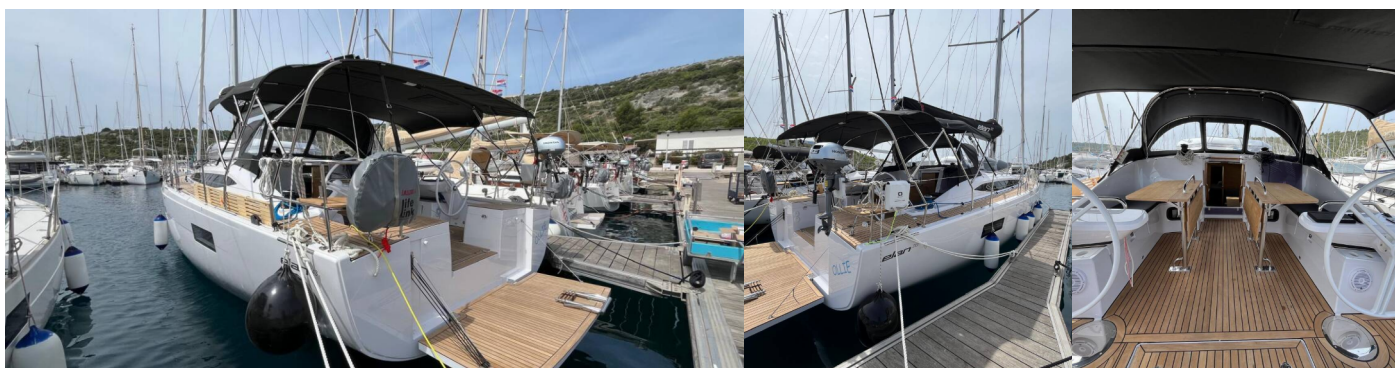

CENA / TYŻDNE

25.04. - 02.05.2026 1.590 € ~~2.650 €~~	02.05. - 09.05.2026 1.590 € ~~2.650 €~~	09.05. - 16.05.2026 Rezervované	16.05. - 23.05.2026 Rezervované
23.05. - 30.05.2026 3.150 €	30.05. - 06.06.2026 3.150 €	07.06. - 11.06.2026 Rezervované	13.06. - 20.06.2026 4.750 €
20.06. - 27.06.2026 4.750 €	27.06. - 04.07.2026 4.950 €	04.07. - 11.07.2026 Rezervované	11.07. - 18.07.2026 4.950 €
18.07. - 25.07.2026 5.250 €	25.07. - 01.08.2026 Rezervované	01.08. - 08.08.2026 4.950 €	08.08. - 15.08.2026 4.950 €
15.08. - 22.08.2026 4.850 €	22.08. - 29.08.2026 4.850 €	29.08. - 05.09.2026 4.550 €	05.09. - 12.09.2026 Rezervované
12.09. - 19.09.2026 3.550 €	19.09. - 26.09.2026 Rezervované	26.09. - 03.10.2026 3.150 €	03.10. - 10.10.2026 2.250 €
10.10. - 17.10.2026 2.250 €	17.10. - 24.10.2026 2.250 €	24.10. - 31.10.2026 2.250 €	31.10. - 07.11.2026 2.250 €

WEB

najachty.pl

TELEFÓN

+48 882 071 532

E-MAIL

biuro@najachty.pl

NAJACHTY

ul. Pi. Świętej Małgorzaty 1-2/42B, 58-100, Świdnica, Polsko