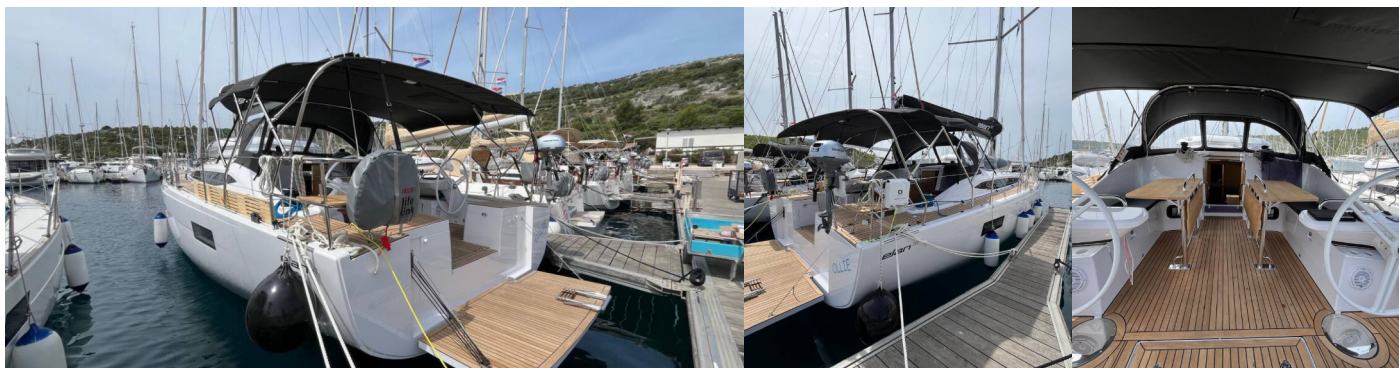

CENA / TYŻDNE

12.04. - 19.04.2025 1.590 € ~~2.650 €~~	24.04. - 27.04.2025 Rezervované	03.05. - 10.05.2025 1.590 € ~~2.650 €~~	10.05. - 17.05.2025 1.890 € ~~3.150 €~~
17.05. - 24.05.2025 1.890 € ~~3.150 €~~	24.05. - 31.05.2025 1.890 € ~~3.150 €~~	31.05. - 07.06.2025 Rezervované	07.06. - 21.06.2025 Rezervované
21.06. - 28.06.2025 Rezervované	28.06. - 05.07.2025 3.465 € ~~4.950 €~~	05.07. - 12.07.2025 3.465 € ~~4.950 €~~	12.07. - 19.07.2025 3.465 € ~~4.950 €~~
19.07. - 26.07.2025 3.675 € ~~5.250 €~~	26.07. - 02.08.2025 3.675 € ~~5.250 €~~	02.08. - 09.08.2025 Rezervované	09.08. - 16.08.2025 3.465 € ~~4.950 €~~
16.08. - 23.08.2025 3.465 € ~~4.950 €~~	23.08. - 30.08.2025 3.185 € ~~4.550 €~~	30.08. - 13.09.2025 Rezervované	13.09. - 20.09.2025 Rezervované
20.09. - 27.09.2025 Rezervované	27.09. - 11.10.2025 Rezervované	11.10. - 18.10.2025 1.575 € ~~2.250 €~~	18.10. - 25.10.2025 1.575 € ~~2.250 €~~
25.10. - 01.11.2025 1.575 € ~~2.250 €~~			

WEB

najachty.pl

TELEFÓN

+48 882 071 532

E-MAIL

biuro@najachty.pl

NAJACHTY

ul. Pi. Świętej Małgorzaty 1-2/42B, 58-100, Świdnica, Polsko