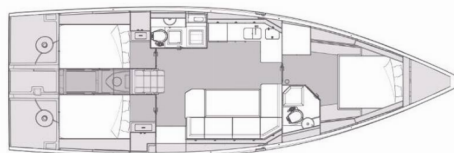

ELAN IMPRESSION 45

Ollie

Plachetnica Elan Impression 45 „Ollie“, postavená v roku 2024, kotví v Primošten - Marina Kremik, - Chorvátsko . Jachta má 3 kajút, môže ubytovať 6 + 2 osôb a disponuje 2 toaletami/sprchami.

ŠPECIFIKÁCIE JACHTY

Základňa Prenájmu

Primosten - Marina Kremik, Chorvátsko

ID Jachty

7423

Značka

Elan Marine

Názov

Ollie

Rok Výroby

2024

Dĺžka

13.60 m

Kabíny

3

Lôžka

6 + 2

Maximálny Počet Pasažierov

8

WC/Sprcha

2

ŠTANDARDNÉ VYBAVENIE JACHTY

Bezpečnosť

Detektor dymu, Hasiaci prístroj, Lekárnička, Tiesňový box so svetlicami, VHF rádio, Záchranné pásy (bezpečnostné harnessy), Záchranné vesty, Záchranný čln, Záchranný kruh + svetelná bojka

Elektronika

Batérie, Bojler, El. prípojka 220 V, Elektrický kábel (25m), Klimatizácia, Zástrčky 12V, Zásuvka 220V

Interiér

Convertible table in salon, LED vnútorné osvetlenie

Lodná kuchyňa

Chladnička (+ additional 60L), Drez, Kuchynské náčinie (kuchynské zariadenie, príbory), Plynové variče, Rúra, Teplá voda

Navigácia

Autopilot (Raymarine), Bow thruster, Echolot/Hĺbkomer (Raymarine), GPS mapový plotter - kokpit (Raymarine Axiom), Kompozitné kormidlové koleso, LED navigačné svetlá, Námorné mapy, Pilot book (777), Radarový odrážač, Rýchlomer (Speed log), Troj listová sklopná vrtuľa, Wind instrument/Anemometer (Raymarine), Windex

Paluba

Bimini, Chladnička v kokpíte, Cockpit grill, Elektrický kotevný vrátek, Hlavná kotva, Kotva s reťazou, Kúpací rebrík, Kúpacia platforma (teak), LED vonkajšie osvetlenie, Nafukovací čln, Prívesný motor (Honda 2,3 HP), Rezervná kotva (Auxiliary anchor), Sprayhood, Teak cockpit table with folding leaves, Tíková paluba, Tíkový kokpit, Vonkajšia sprcha na korme

Pohodlie

Sunshade, Vankúše do kokpitu

Zábava

Rádio mp3 prehrávač, Sound System (JL MM50 with 4 x 100 watts marine M6-770 speakers, and a 5-way amplifier), Vnútorné reproduktory, Vonkajšie reproduktory