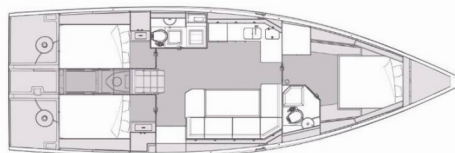

ELAN IMPRESSION 45

Ollie

Plachetnica Elan Impression 45 „Ollie“, postavená v roku 2024, kotví v Primošten - Marina Kremik, - Chorvátsko . Jachta má 3 kajút, môže ubytovať 6 + 2 osôb a disponuje 2 toaletami/sprchami.

ŠPECIFIKÁCIE JACHTY

Základňa Prenájmu

Primosten - Marina Kremik, Chorvátsko

ID Jachty

7423

Značka

Elan Marine

Názov

Ollie

Rok Výroby

2024

Dĺžka

13.60 m

Kabíny

3

Lôžka

6 + 2

Maximálny Počet Pasažierov

8

WC/Sprcha

2

ŠTANDARDNÉ VYBAVENIE JACHTY

Bezpečnosť

Detektor dymu, Hasiaci prístroj, Lekárnička, Tiesňový box so svetlicami, VHF rádio, Záchranné pásy (bezpečnostné harnessy), Záchranné vesty, Záchranný čln, Záchranný kruh + svetelná bojka

Elektronika

Batérie, Bojler, El. prípojka 220 V, Elektrický kábel (25m), Klimatizácia, Zástrčky 12V, Zásuvka 220V

Interiér

Convertible table in salon, LED vnútorné osvetlenie

Lodná kuchyňa

Chladnička (+ additional 60L), Drez, Kuchynské náčinie (kuchynské zariadenie, príbory), Plynové variče, Rúra, Teplá voda

Navigácia

Autopilot (Raymarine), Bow thruster, Echolot/Hĺbkomer (Raymarine), GPS mapový plotter - kokpit (Raymarine Axiom), Kompozitné kormidlové koleso, LED navigačné svetlá, Národné mapy, Pilot book (777), Radarový odrážač, Rýchlomer (Speed log), Troj listová sklopná vrtuľa, Wind instrument/Anemometer (Raymarine), Windex

Paluba

Bimini, Chladnička v kokpíte, Cockpit grill, Elektrický kotevný vrátek, Hlavná kotva, Kotva s reťazou, Kúpací rebrík, Kúpacia platforma (teak), LED vonkajšie osvetlenie, Nafukovací čln, Príviesny motor (Honda 2,3 HP), Rezervná kotva (Auxiliary anchor), Sprayhood, Teak cockpit table with folding leaves, Tíková paluba, Tíkový kokpit, Vonkajšia sprcha na korme

Pohodlie

Sunshade, Vankúše do kokpitu

Zábava

Rádio mp3 prehrávač, Sound System (JL MM50 with 4 x 100 watts marine M6-770 speakers, and a 5-way amplifier), Vnútorné reproduktory, Vonkajšie reproduktory