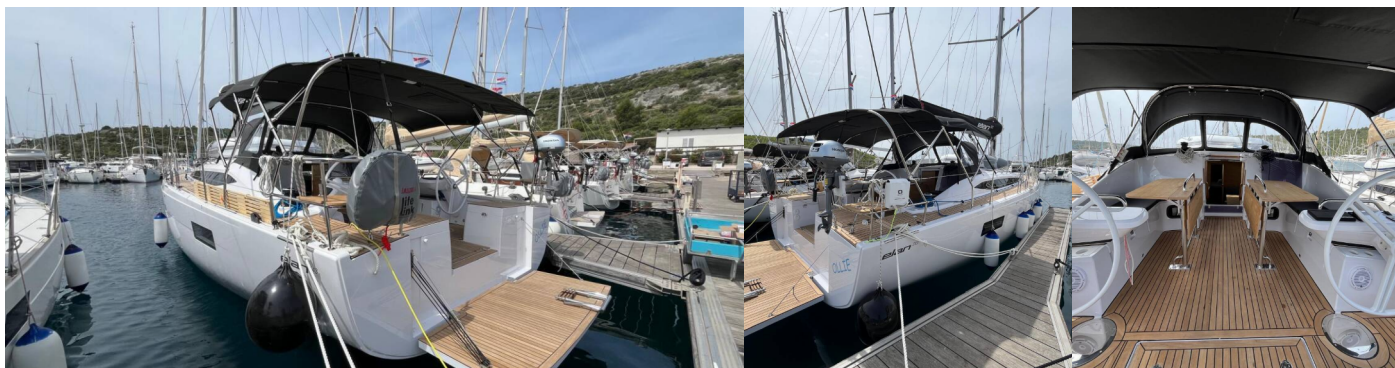

CENA / TYŻDNE

01.11. - 08.11.2025

1.575 € ~~2.250 €~~

08.11. - 15.11.2025

1.575 € ~~2.250 €~~

15.11. - 22.11.2025

1.575 € ~~2.250 €~~

22.11. - 29.11.2025

1.575 € ~~2.250 €~~

29.11. - 06.12.2025

1.575 € ~~2.250 €~~

06.12. - 13.12.2025

1.575 € ~~2.250 €~~

13.12. - 20.12.2025

1.575 € ~~2.250 €~~

20.12. - 27.12.2025

1.575 € ~~2.250 €~~

WEB

najachty.pl

TELEFÓN

+48 882 071 532

E-MAIL

biuro@najachty.pl

NAJACHTY

ul. Pi. Świętej Małgorzaty 1-2/42B, 58-100, Świdnica, Polsko