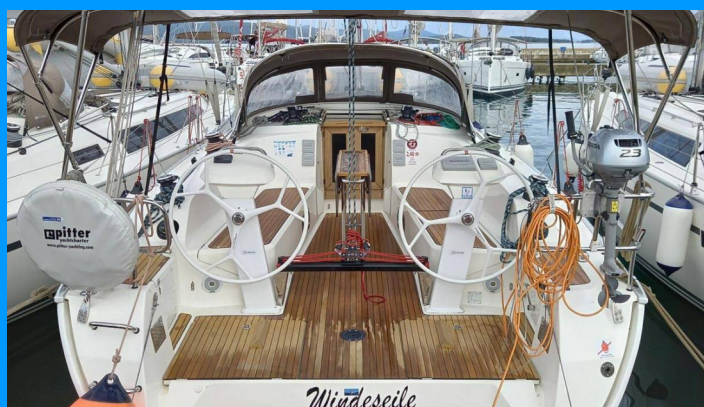

BAVARIA CRUISER 41S

WindesEile (20)

Plachetnica Bavaria Cruiser 41S „WindesEile (20)“, postavená v roku 2017, kotví v Murter - Marina Hramina, - Chorvátsko .

Jachta má 3 kajút, môže ubytovať 6 + 2 osôb a disponuje 2 toaletami/sprchami.