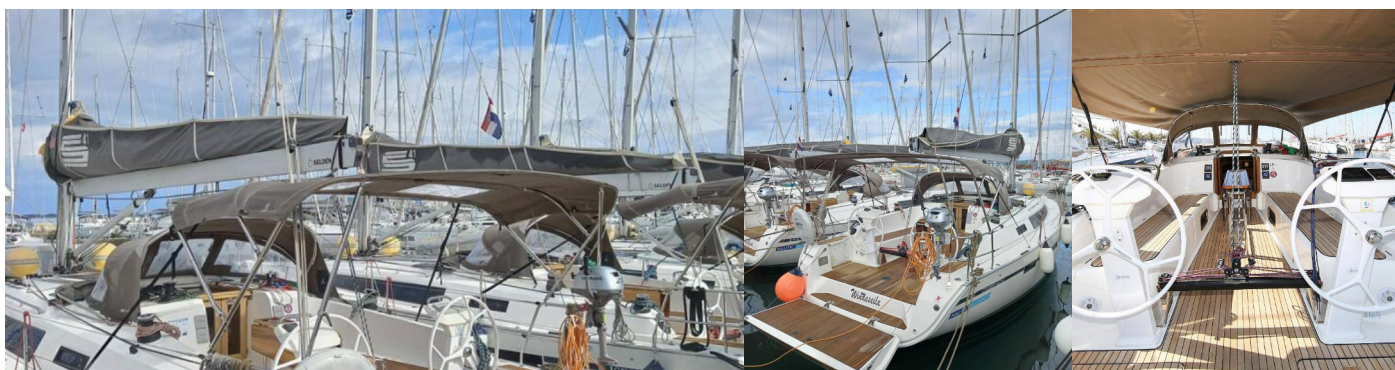

CENA / TYŻDNE

05.07. - 12.07.2025 2.880 € ~~3.600 €~~	12.07. - 19.07.2025 2.880 € ~~3.600 €~~	19.07. - 26.07.2025 2.880 € ~~3.600 €~~	26.07. - 02.08.2025 2.880 € ~~3.600 €~~
02.08. - 09.08.2025 2.840 € ~~3.550 €~~	09.08. - 16.08.2025 2.840 € ~~3.550 €~~	16.08. - 23.08.2025 2.760 € ~~3.450 €~~	23.08. - 30.08.2025 2.720 € ~~3.400 €~~
30.08. - 06.09.2025 2.720 € ~~3.400 €~~	06.09. - 13.09.2025 2.880 € ~~3.600 €~~	13.09. - 20.09.2025 2.880 € ~~3.600 €~~	20.09. - 27.09.2025 2.880 € ~~3.600 €~~
27.09. - 04.10.2025 2.800 € ~~3.500 €~~	04.10. - 11.10.2025 2.760 € ~~3.450 €~~	11.10. - 18.10.2025 Na opcju	18.10. - 25.10.2025 1.920 € ~~2.400 €~~
25.10. - 01.11.2025 1.920 € ~~2.400 €~~	01.11. - 08.11.2025 1.920 € ~~2.400 €~~	08.11. - 15.11.2025 1.880 € ~~2.350 €~~	15.11. - 22.11.2025 1.880 € ~~2.350 €~~
23.11. - 31.12.2025 Rezervované			

WEB

najachty.pl

TELEFÓN

+48 882 071 532

E-MAIL

biuro@najachty.pl

NAJACHTY

ul. Pi. Świętej Małgorzaty 1-2/42B, 58-100, Świdnica, Polsko