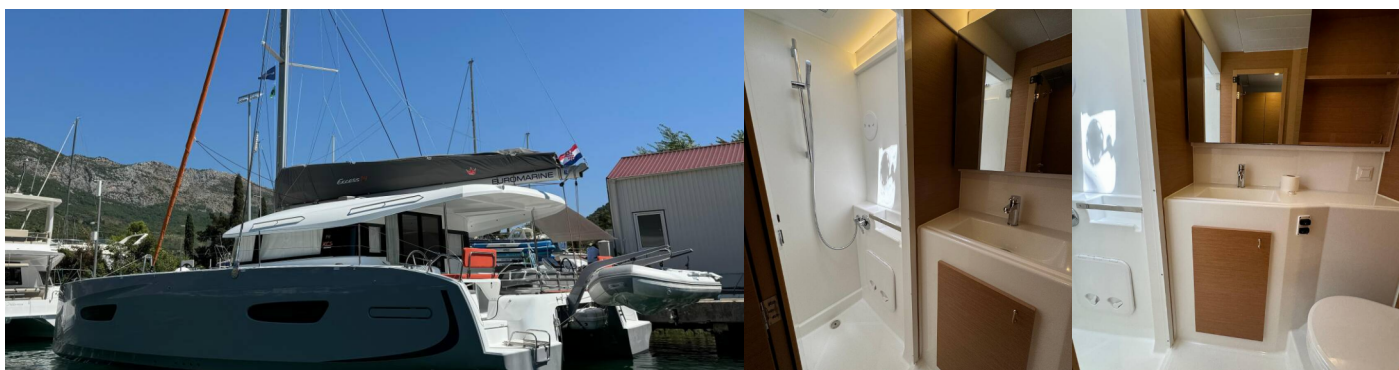

CENA / TYŻDNE

05.12. - 12.12.2026

6.935 € ~~7.300 €~~

12.12. - 19.12.2026

6.935 € ~~7.300 €~~

19.12. - 26.12.2026

6.935 € ~~7.300 €~~

26.12. - 02.01.2027

6.935 € ~~7.300 €~~

WEB

najachty.pl

TELEFÓN

+48 882 071 532

E-MAIL

biuro@najachty.pl

NAJACHTY

ul. Pi. Świętej Małgorzaty 1-2/42B, 58-100, Świdnica, Polsko