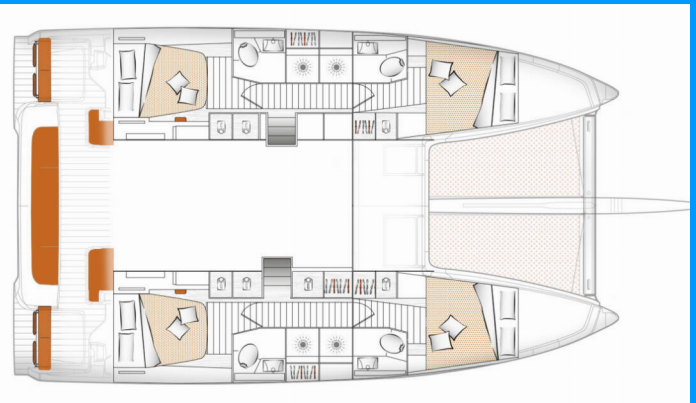

# EXCESS 14

Blue Kiss

Katamarán Excess 14 „Blue Kiss“, postavená v roku 2024, kotví v Dubrovnik, Komolac, ACI Marina Dubrovnik, – Chorvátsko .  
Jachta má 4 + 2 kajút, môže ubytovať 8 + 2 + 2 osôb a disponuje 4 toaletami/sprchami.

Názov

**Blue Kiss**

Rok Výroby

**2024**

Dĺžka

**13.97 m**

Kabíny

**4 + 2**