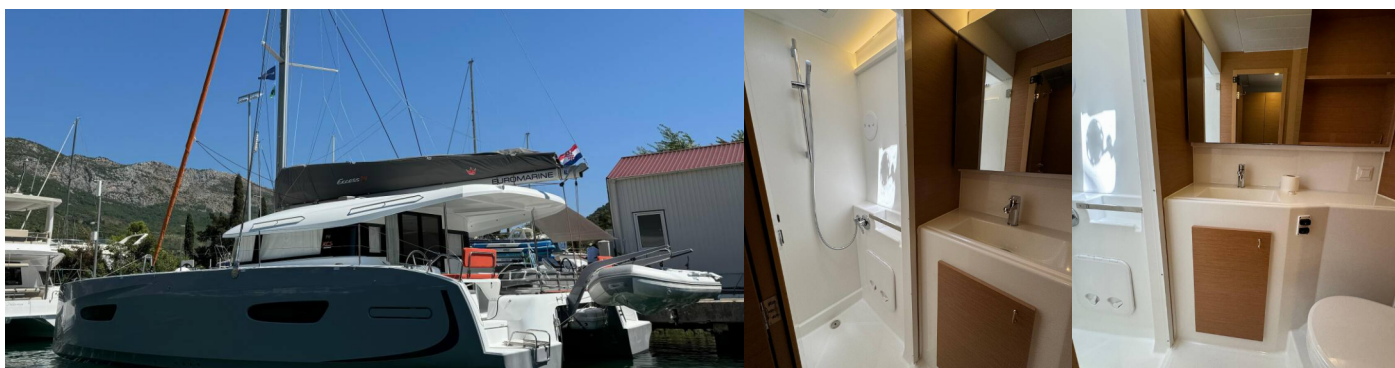

CENA / TYŻDNE

25.04. - 02.05.2026 6.570 € ~~7.300 €~~	02.05. - 09.05.2026 8.064 € ~~8.960 €~~	09.05. - 16.05.2026 8.064 € ~~8.960 €~~	16.05. - 23.05.2026 8.064 € ~~8.960 €~~
23.05. - 30.05.2026 8.064 € ~~8.960 €~~	30.05. - 06.06.2026 9.630 € ~~10.700 €~~	06.06. - 13.06.2026 9.630 € ~~10.700 €~~	14.06. - 21.06.2026 Rezervované
01.07. - 11.07.2026 Rezervované	11.07. - 18.07.2026 10.845 € ~~12.050 €~~	18.07. - 25.07.2026 11.583 € ~~12.870 €~~	28.07. - 31.07.2026 Rezervované
02.08. - 07.08.2026 Rezervované	08.08. - 15.08.2026 Rezervované	15.08. - 22.08.2026 10.845 € ~~12.050 €~~	22.08. - 29.08.2026 10.845 € ~~12.050 €~~
29.08. - 05.09.2026 Rezervované	05.09. - 12.09.2026 Rezervované	12.09. - 19.09.2026 Rezervované	19.09. - 26.09.2026 Rezervované
26.09. - 03.10.2026 Rezervované	03.10. - 10.10.2026 Rezervované	10.10. - 17.10.2026 6.935 € ~~7.300 €~~	17.10. - 24.10.2026 6.935 € ~~7.300 €~~
24.10. - 31.10.2026 6.935 € ~~7.300 €~~	31.10. - 07.11.2026 6.935 € ~~7.300 €~~		

WEB

najachty.pl

TELEFÓN

+48 882 071 532

E-MAIL

biuro@najachty.pl

NAJACHTY

ul. Pi. Świętej Małgorzaty 1-2/42B, 58-100, Świdnica, Polska