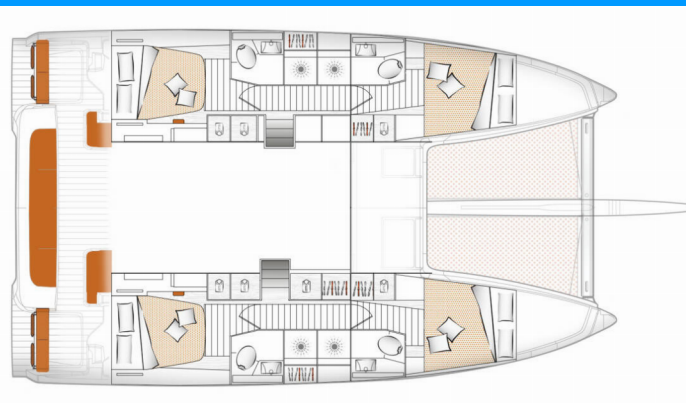

EXCESS 14

Blue Kiss

Katamarán Excess 14 „Blue Kiss“, postavená v roku 2024, kotví v Dubrovnik, Komolac, ACI Marina Dubrovnik, – Chorvátsko .
Jachta má 4 + 2 kajút, môže ubytovať 8 + 2 + 2 osôb a disponuje 4 toaletami/sprchami.

Blue Kiss

Rok Výroby

2024

Dĺžka

13.97 m

Kabíny

4 + 2

Lôžka