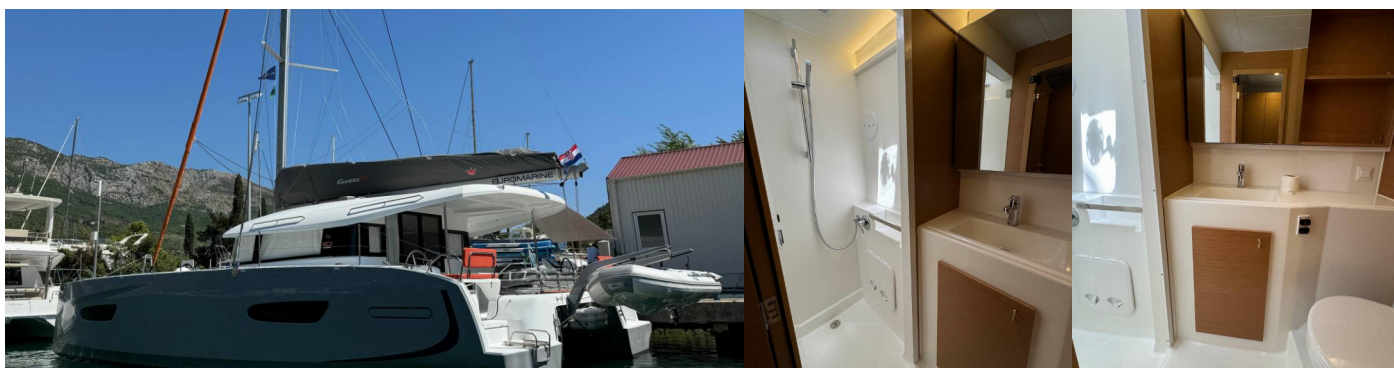

CENA / TYŻDNE

07.11. - 14.11.2026

6.935 € ~~7.300 €~~

14.11. - 21.11.2026

6.935 € ~~7.300 €~~

21.11. - 28.11.2026

6.935 € ~~7.300 €~~

28.11. - 05.12.2026

6.935 € ~~7.300 €~~

05.12. - 12.12.2026

6.935 € ~~7.300 €~~

12.12. - 19.12.2026

6.935 € ~~7.300 €~~

19.12. - 26.12.2026

6.935 € ~~7.300 €~~

WEB

najachty.pl

TELEFÓN

+48 882 071 532

E-MAIL

biuro@najachty.pl

NAJACHTY

ul. Pi. Świętej Małgorzaty 1-2/42B, 58-100, Świdnica, Polsko