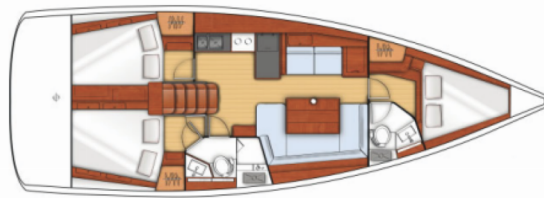

OCEANIS 41

Tina

Plachetnica Oceanis 41 „Tina“, postavená v roku 2014, kotví v Fethiye, Ece Saray Marina Resort, - Turecko . Jachta má 3 kajút, môže ubytovať 6 osôb a disponuje 2 toaletami/sprchami.

ŠPECIFIKÁCIE JACHTY

Rok Výroby

2014

Dĺžka

12.43 m

Kabíny

3

Lôžka

6