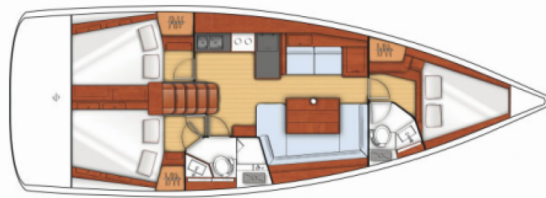

OCEANIS 41

Tina

Plachetnica Oceanis 41 „Tina“, postavená v roku 2014, kotví v Fethiye, Ece Saray Marina Resort, - Turecko . Jachta má 3 kajút, môže ubytovať 6 osôb a disponuje 2 toaletami/sprchami.

ŠPECIFIKÁCIE JACHTY

Rok Výroby

2014

Dĺžka

12.43 m

Kabíny

3

Lôžka

6