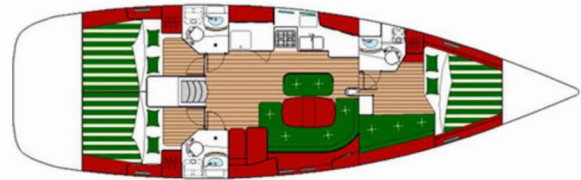

OCEANIS CLIPPER 423

Derin

Plachetnica Oceanis Clipper 423 „Derin“, postavená v roku 2007, kotví v Fethiye, Ece Saray Marina Resort, – Turecko .
Jachta má 3 kajút, môže ubytovať 6 osôb a disponuje 2 toaletami/sprchami.