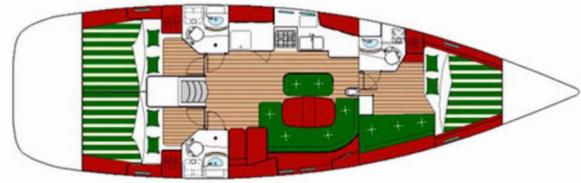

OCEANIS CLIPPER 423

Derin

Plachetnica Oceanis Clipper 423 „Derin“, postavená v roku 2007, kotví v Fethiye, Ece Saray Marina Resort, - Turecko .
Jachta má 3 kajút, môže ubytovať 6 osôb a disponuje 2 toaletami/sprchami.