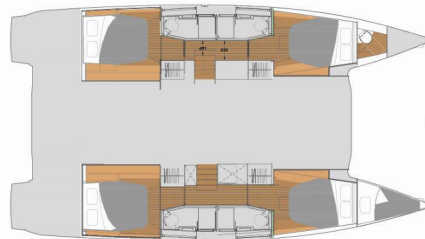

FONTAINE PAJOT ELBA 45

Nami

Katamarán Fountaine Pajot Elba 45 „Nami“, postavená v roku 2024, kotví v Marina D'Arechi, - Taliansko. Jachta má 4 + 1 kajút, môže ubytovať 8 + 2 + 1 osôb a disponuje 4 + 1 toaletami/sprchami.

ŠPECIFIKÁCIE JACHTY

Základňa Prenájmu

Marina D'Arechi, Taliansko

ID Jachty

7367

Značka

Fountaine Pajot

Názov

Nami

Rok Výroby

2024

Dĺžka

13.45 m

Kabíny

4 + 1

Lôžka

8 + 2 + 1

WC/Sprcha

4 + 1

ŠTANDARDNÉ VYBAVENIE JACHTY

Elektronika

Generátor, Klimatizácia, Watermaker – Odsolovač vody

Interiér

Elektrické WC

Lodná kuchyňa

Chladnička (130L), Mraznička (130L), Rúra

Navigácia

Autopilot, Echolot/Hĺbkomer, Rýchlomer (Speed log), Wind/speed/depth instruments

Paluba

Grill/Barbecue/Plancha, Nafukovací čln, Prívesný motor, Stôl v kokpíte