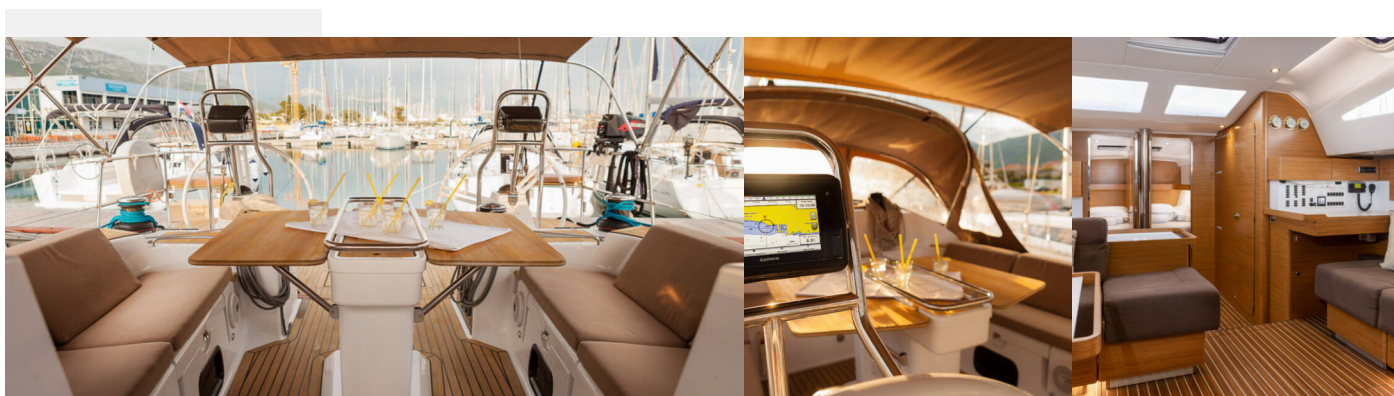

CENA / TYŻDNE

16.05. - 23.05.2026 Rezervované	23.05. - 30.05.2026 Rezervované	30.05. - 06.06.2026 Rezervované	06.06. - 13.06.2026 Rezervované
13.06. - 20.06.2026 Rezervované	20.06. - 27.06.2026 Rezervované	27.06. - 04.07.2026 Rezervované	04.07. - 11.07.2026 Rezervované
11.07. - 18.07.2026 Rezervované	18.07. - 25.07.2026 Rezervované	25.07. - 01.08.2026 Rezervované	01.08. - 08.08.2026 Rezervované
08.08. - 15.08.2026 Na opcju	15.08. - 22.08.2026 Rezervované	22.08. - 29.08.2026 Rezervované	29.08. - 05.09.2026 Rezervované
05.09. - 12.09.2026 Rezervované	12.09. - 19.09.2026 Rezervované	19.09. - 26.09.2026 Rezervované	26.09. - 03.10.2026 Rezervované
03.10. - 10.10.2026 Rezervované	10.10. - 17.10.2026 1.430 € ~~2.200 €~~	17.10. - 24.10.2026 1.430 € ~~2.200 €~~	24.10. - 31.10.2026 1.430 € ~~2.200 €~~
31.10. - 07.11.2026 1.870 € ~~2.200 €~~	07.11. - 14.11.2026 2.200 €	14.11. - 21.11.2026 2.200 €	21.11. - 28.11.2026 2.200 €

WEB

najachty.pl

TELEFÓN

+48 882 071 532

E-MAIL

biuro@najachty.pl

NAJACHTY

ul. Pi. Świętej Małgorzaty 1-2/42B, 58-100, Świdnica, Polska