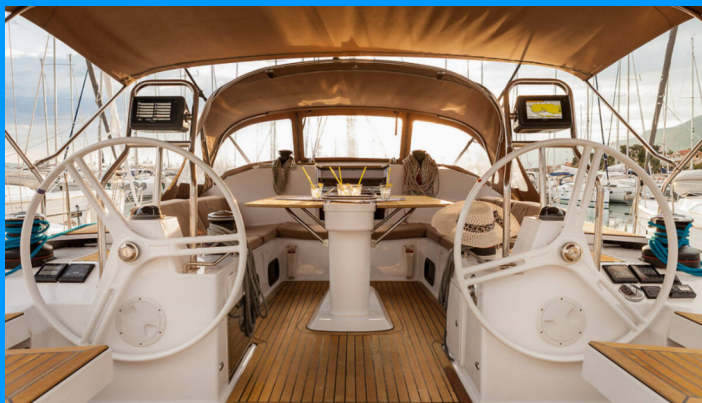

ELAN IMPRESSION 50

Biondi

Plachetnica Elan Impression 50 „Biondi“, postavená v roku 2015, kotví v Split - Marina Kaštela, Split - Chorvátsko . Jachta má 5 kajút, môže ubytovať 10 + 2 osôb a disponuje 2 toaletami/sprchami.