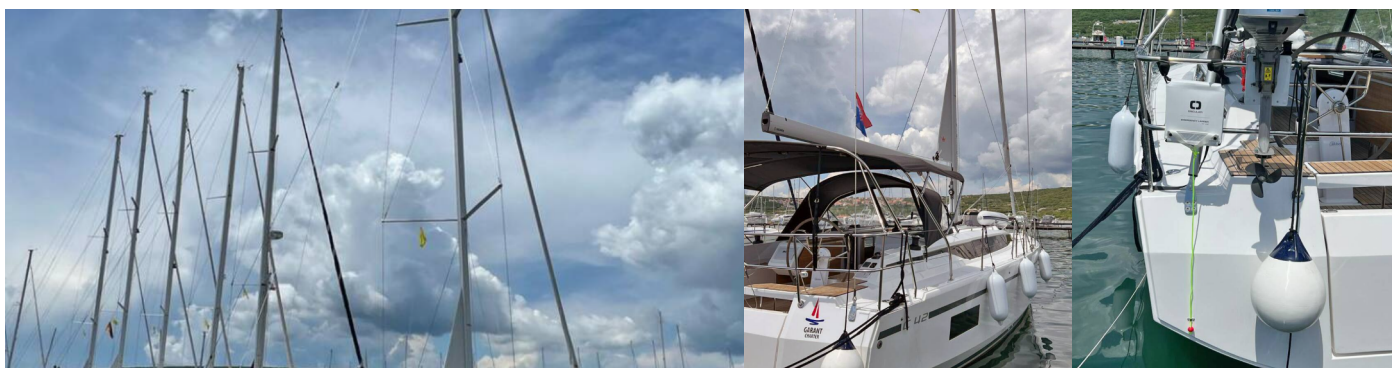

CENA / TYŻDNE

16.05. - 23.05.2026 1.590 € ~~2.650 €~~	23.05. - 30.05.2026 Rezervované	30.05. - 06.06.2026 Rezervované	06.06. - 13.06.2026 Rezervované
13.06. - 20.06.2026 Rezervované	20.06. - 04.07.2026 Rezervované	04.07. - 18.07.2026 Rezervované	18.07. - 01.08.2026 Rezervované
01.08. - 08.08.2026 Na opcju	08.08. - 15.08.2026 Rezervované	15.08. - 22.08.2026 Rezervované	22.08. - 29.08.2026 2.660 € ~~3.800 €~~
29.08. - 05.09.2026 Rezervované	05.09. - 12.09.2026 3.285 € ~~3.650 €~~	12.09. - 26.09.2026 Rezervované	26.09. - 03.10.2026 2.295 € ~~2.550 €~~
03.10. - 10.10.2026 Na opcju	10.10. - 17.10.2026 1.110 € ~~1.850 €~~	17.10. - 24.10.2026 990 € ~~1.650 €~~	24.10. - 31.10.2026 990 € ~~1.650 €~~
31.10. - 07.11.2026 1.050 € ~~1.750 €~~	08.11. - 31.12.2026 Rezervované		

WEB

najachty.pl

TELEFÓN

+48 882 071 532

E-MAIL

biuro@najachty.pl

NAJACHTY

ul. Pi. Świętej Małgorzaty 1-2/42B, 58-100, Świdnica, Polska