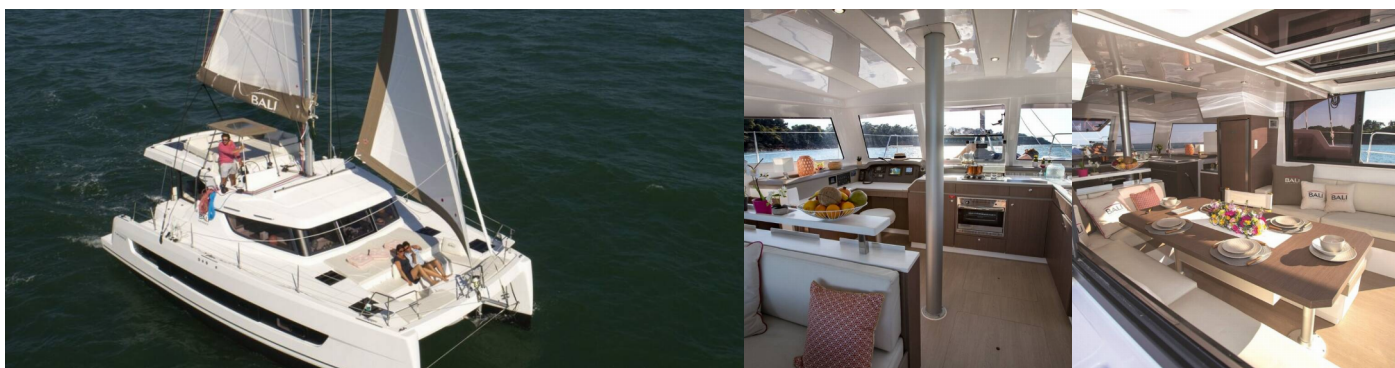

CENA / TYŻDNE

05.12. - 12.12.2026

3.315 € ~~3.900 €~~

12.12. - 19.12.2026

3.315 € ~~3.900 €~~

19.12. - 26.12.2026

3.315 € ~~3.900 €~~

WEB

najachty.pl

TELEFÓN

+48 882 071 532

E-MAIL

biuro@najachty.pl

NAJACHTY

ul. Pi. Świętej Małgorzaty 1-2/42B, 58-100, Świdnica, Polsko