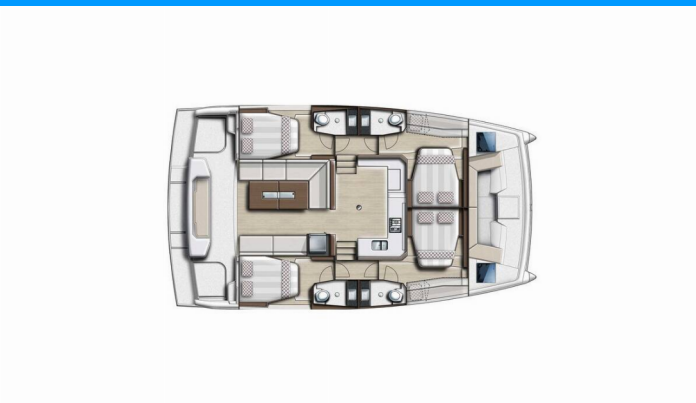

BALI CATSPACE

Mirabella

Katamarán Bali Catspace „Mirabella“, postavená v roku 2024, kotví v Preveza Main Port, Preveza - Grécko. Jachta má 4 kajút, môže ubytovať 8 + 2 osôb a disponuje 4 toaletami/sprchami.

Mirabella

Rok Výroby

2024

Dĺžka

12.31 m

Kabíny

4

Lôžka