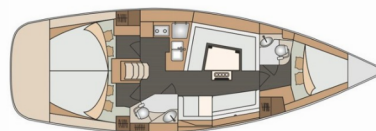

ELAN IMPRESSION 40

Pasithea

Plachetnica Elan Impression 40 „Pasithea“, postavená v roku 2019, kotví v Primošten - Marina Kremik, - Chorvátsko . Jachta má 3 kajút, môže ubytovať 6 osôb a disponuje 2 toaletami/sprchami.

Pasithea

Rok Výroby

2019

Dĺžka

11.90 m

Kabíny

3

Lôžka