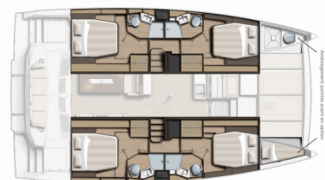

BALI 4.4

Cio

Katamarán Bali 4.4 „Cio“, postavená v roku 2024, kotví v Marina di Portisco, - Taliansko. Jachta má 4 + 1 kajút, môže ubytovať 8 + 1 osôb a disponuje 4 + 1 toaletami/sprchami.

ŠPECIFIKÁCIE JACHTY